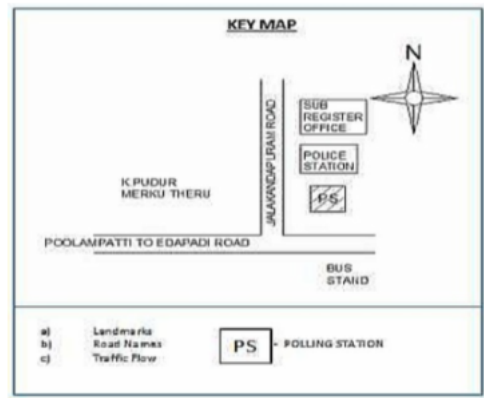

### 3. வாக்குச் சாவடியின் விவரங்கள்

|   |   |  |
|---|---|--|
| <p><b>வாக்குச் சாவடியின் எண் மற்றும் பெயர் :</b></p> <p>207 - நகராட்சி துவக்கப் பள்ளி, தாவான்தெரு, எடப்பாடி, 637101, மேற்கு பார்த்த தாரசு கட்டிடம் வடக்குபகுதி</p> <p><b>வாக்குச் சாவடியின் முகவரி :</b></p> <p>நகராட்சி துவக்கப் பள்ளி, தாவான்தெரு, எடப்பாடி, 637101</p> | <p><b>வாக்குச் சாவடியின் வகைப்பாடு (ஆண்/பெண்/பொது)</b></p> <p><b>துணை வாக்குச் சாவடிகளின் எண்ணிக்கை :</b></p> | <p><b>பொது</b></p> <p style="font-size: 24px;">0</p> |
|---|---|--|

கையொப்பம்

Nazri Naksha

Google Map View

Polling Station Building Front View

Polling Station Front View

Cad View

Key MAP View

சட்டமன்றத் தொகுதியின் எண் மற்றும் பெயர் : 86-எடப்பாடி  
பிரிவு எண் மற்றும் பெயர் 1-எடப்பாடி (ந), வார்டு-11, க.புதூர் பழையதெரு