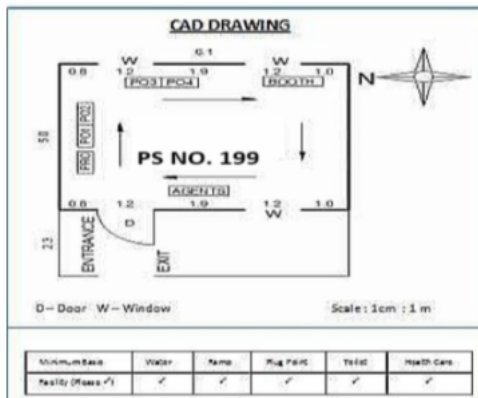

கையொப்பம்

Nazri Naksha

Google Map View

Polling Station Building Front View

Polling Station Front View

Cad View

Key MAP View

சட்டமன்றத் தொகுதியின் எண் மற்றும் பெயர் : 86-எடப்பாடி  
பிரிவு எண் மற்றும் பெயர் 1-எடப்பாடி (ந), வார்டு-11, க.புதூர் பழையதெரு