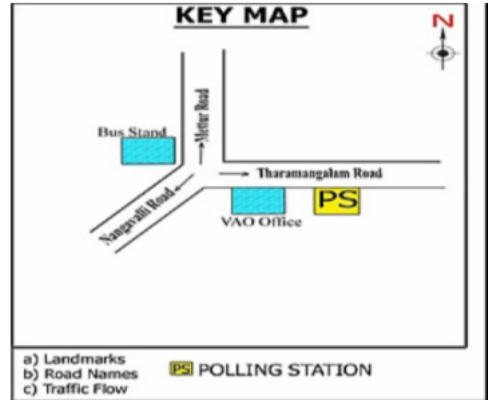

Key MAP View