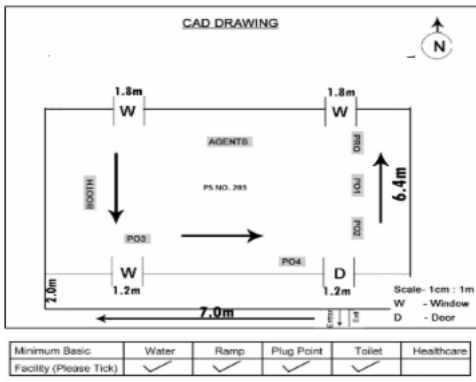

Google Map View

Polling Station Building Front View

Polling Station Building Front View

Polling Station Front View

Polling Station View

Cad View

Key MAP View

1 பெயர் : சகுந்தலா - கணவர் பெயர்: முருகேசன் - வீட்டு எண் : 0 வயது : 71 பாலினம் : பெண் Photo is available	RMK1898600	2 பெயர் : சண்முகசுந்தரம் - தந்தையின் பெயர்: முருகேசன் - வீட்டு எண் : 0 வயது : 51 பாலினம் : ஆண் Photo is available	RMK1898618	3 பெயர் : மஞ்சு - கணவர் பெயர்: சண்முக சுந்தரம் - வீட்டு எண் : 0 வயது : 44 பாலினம் : பெண் Photo is available	RMK0907303
4 பெயர் : சிவா - தந்தையின் பெயர்: ராஜீ - வீட்டு எண் : 1 வயது : 53 பாலினம் : ஆண் Photo is available	RMK0742080	5 பெயர் : ராமச்சந்திரன் - தந்தையின் பெயர்: மாரிமுத்து - வீட்டு எண் : 1 வயது : 30 பாலினம் : ஆண் Photo is available	RMK0742213	6 பெயர் : கோபிநாத் தந்தையின் பெயர்: சிவா வீட்டு எண் : 1/20 வயது : 25 பாலினம் : ஆண் Photo is available	RMK1193184
7 பெயர் : திவ்யா தந்தையின் பெயர்: சிவா வீட்டு எண் : 1/20 வயது : 23 பாலினம் : பெண் Photo is available	RMK2377927	8 பெயர் : முருகன் - தந்தையின் பெயர்: ஐய்யனார் - வீட்டு எண் : 1E வயது : 49 பாலினம் : ஆண் Photo is available	RMK0131722	9 பெயர் : கார்த்தி தந்தையின் பெயர்: முருகன் வீட்டு எண் : 1இ வயது : 25 பாலினம் : ஆண் Photo is available	RMK1246867
10 பெயர் : சுரேந்திரன் - தந்தையின் பெயர்: ராமசாமி - வீட்டு எண் : 1E1 வயது : 59 பாலினம் : ஆண் Photo is available	KLS3653946	11 பெயர் : பழனிசாமி - தந்தையின் பெயர்: சிதம்பரம் - வீட்டு எண் : 1E1 வயது : 55 பாலினம் : ஆண் Photo is available	RMK0063685	12 பெயர் : ஆம்சவள்ளி - கணவர் பெயர்: சுரேந்திரன் - வீட்டு எண் : 1E1 வயது : 54 பாலினம் : பெண் Photo is available	KLS3653953
13 பெயர் : சந்திரா - கணவர் பெயர்: பழனிசாமி - வீட்டு எண் : 1E1 வயது : 50 பாலினம் : பெண் Photo is available	RMK0063669	14 பெயர் : பிரகாசம் - தந்தையின் பெயர்: சுரேந்திரன் - வீட்டு எண் : 1E1 வயது : 39 பாலினம் : ஆண் Photo is available	KLS3653961	15 பெயர் : மணிவண்ணன் - தந்தையின் பெயர்: மாரிமுத்து - வீட்டு எண் : 2 வயது : 37 பாலினம் : ஆண் Photo is available	RMK0063883
16 பெயர் : பெருமாள் - தந்தையின் பெயர்: மாரிமுத்து - வீட்டு எண் : 2 வயது : 37 பாலினம் : ஆண் Photo is available	RMK0063792	17 பெயர் : தேசிங்கு - தந்தையின் பெயர்: சின்னசந்திரன் - வீட்டு எண் : 3 வயது : 64 பாலினம் : ஆண் Photo is available	RMK0062927	18 பெயர் : யோகேஸ்வரன் பொ தந்தையின் பெயர்: பொன்னுவேல் வீட்டு எண் : 3/3,சக்தி நாகர் வயது : 21 பாலினம் : ஆண் Photo is available	RMK2550135
19 பெயர் : சின்னராஜ் - தந்தையின் பெயர்: தேசிங்கு - வீட்டு எண் : 3-68B3 வயது : 37 பாலினம் : ஆண் Photo is available	RMK0637546	20 பெயர் : சதீஸ் - தந்தையின் பெயர்: தங்கமணி - வீட்டு எண் : 3-343 வயது : 34 பாலினம் : ஆண் Photo is available	RMK0418459	21 பெயர் : பிரியதர்ஷினி கணவர் பெயர்: சதீஷ் வீட்டு எண் : 3/343 வயது : 27 பாலினம் : பெண் Photo is available	RMK1142538
22 பெயர் : சிவகாமி - கணவர் பெயர்: பூபதி - வீட்டு எண் : 3M6 வயது : 37 பாலினம் : பெண் Photo is available	RMK0291559	23 பெயர் : சக்திவேல் - தந்தையின் பெயர்: சுப்பிரமணி - வீட்டு எண் : 4D7 வயது : 38 பாலினம் : ஆண் Photo is available	RMK0637561	24 பெயர் : ஆன்ந்த் - தந்தையின் பெயர்: சுப்பிரமணி - வீட்டு எண் : 4D7 வயது : 32 பாலினம் : ஆண் Photo is available	RMK0637553
25 பெயர் : சத்யா கணவர் பெயர்: பசுபதி வீட்டு எண் : 5/132/2 வயது : 28 பாலினம் : பெண் Photo is available	RMK2261378	S 26 பெயர் : உமாமகேஸ்வரி தந்தையின் பெயர்: மதேஸ்வரன் வீட்டு எண் : 5/ஏ வயது : 24 பாலினம் : பெண் Photo is available	RMK2192474	27 பெயர் : கமலக்கண்ணன் - தந்தையின் பெயர்: மோகன் - வீட்டு எண் : 5-e வயது : 50 பாலினம் : ஆண் Photo is available	RMK0861401
S 28 பெயர் : சுரேஷ்குமார் - தந்தையின் பெயர்: சித்தையன் - வீட்டு எண் : 5 ஏ8 வயது : 52 பாலினம் : ஆண் Photo is available	KLS1606433	29 பெயர் : கமலா - கணவர் பெயர்: சோலையப்பன் - வீட்டு எண் : 6 வயது : 71 பாலினம் : பெண் Photo is available	RMK0171546	30 பெயர் : கவிதா - கணவர் பெயர்: சக்திவேல் - வீட்டு எண் : 6 வயது : 38 பாலினம் : பெண் Photo is available	RMK0063891