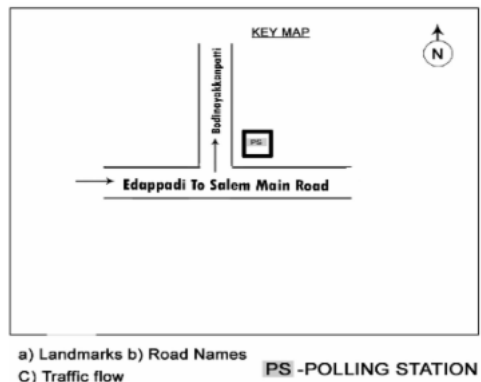

Google Map View

Polling Station Building Front View

Polling Station Building Front View

Polling Station Front View

Polling Station View

Cad View

Key MAP View

1 பெயர் : சகுந்தலா - கணவர் பெயர்: முருகேசன் - வீட்டு எண் : 0 வயது : 71 பாலினம் : பெண் Photo is available	RMK1898600	2 பெயர் : சண்முகசுந்தரம் - தந்தையின் பெயர்: முருகேசன் - வீட்டு எண் : 0 வயது : 51 பாலினம் : ஆண் Photo is available	RMK1898618	3 பெயர் : மஞ்சு - கணவர் பெயர்: சண்முக சுந்தரம் - வீட்டு எண் : 0 வயது : 44 பாலினம் : பெண் Photo is available	RMK0907303
4 பெயர் : சிவா - தந்தையின் பெயர்: ராஜீ - வீட்டு எண் : 1 வயது : 53 பாலினம் : ஆண் Photo is available	RMK0742080	5 பெயர் : ராமச்சந்திரன் - தந்தையின் பெயர்: மாரிமுத்து - வீட்டு எண் : 1 வயது : 30 பாலினம் : ஆண் Photo is available	RMK0742213	6 பெயர் : கோபிநாத் தந்தையின் பெயர்: சிவா வீட்டு எண் : 1/20 வயது : 25 பாலினம் : ஆண் Photo is available	RMK1193184
7 பெயர் : திவ்யா தந்தையின் பெயர்: சிவா வீட்டு எண் : 1/20 வயது : 23 பாலினம் : பெண் Photo is available	RMK2377927	8 பெயர் : முருகன் - தந்தையின் பெயர்: ஐய்யனார் - வீட்டு எண் : 1E வயது : 49 பாலினம் : ஆண் Photo is available	RMK0131722	9 பெயர் : கார்த்தி தந்தையின் பெயர்: முருகன் வீட்டு எண் : 1இ வயது : 25 பாலினம் : ஆண் Photo is available	RMK1246867
10 பெயர் : சுரேந்திரன் - தந்தையின் பெயர்: ராமசாமி - வீட்டு எண் : 1E1 வயது : 59 பாலினம் : ஆண் Photo is available	KLS3653946	11 பெயர் : பழனிசாமி - தந்தையின் பெயர்: சிதம்பரம் - வீட்டு எண் : 1E1 வயது : 55 பாலினம் : ஆண் Photo is available	RMK0063685	12 பெயர் : ஆம்சவள்ளி - கணவர் பெயர்: சுரேந்திரன் - வீட்டு எண் : 1E1 வயது : 54 பாலினம் : பெண் Photo is available	KLS3653953
13 பெயர் : சந்திரா - கணவர் பெயர்: பழனிசாமி - வீட்டு எண் : 1E1 வயது : 50 பாலினம் : பெண் Photo is available	RMK0063669	14 பெயர் : பிரகாசம் - தந்தையின் பெயர்: சுரேந்திரன் - வீட்டு எண் : 1E1 வயது : 39 பாலினம் : ஆண் Photo is available	KLS3653961	15 பெயர் : மணிவண்ணன் - தந்தையின் பெயர்: மாரிமுத்து - வீட்டு எண் : 2 வயது : 37 பாலினம் : ஆண் Photo is available	RMK0063883
16 பெயர் : பெருமாள் - தந்தையின் பெயர்: மாரிமுத்து - வீட்டு எண் : 2 வயது : 37 பாலினம் : ஆண் Photo is available	RMK0063792	17 பெயர் : தேசிங்கு - தந்தையின் பெயர்: சின்னசந்திரன் - வீட்டு எண் : 3 வயது : 64 பாலினம் : ஆண் Photo is available	RMK0062927	18 பெயர் : யோகேஸ்வரன் பொ தந்தையின் பெயர்: பொன்னுவேல் வீட்டு எண் : 3/3,சக்தி நாகர் வயது : 21 பாலினம் : ஆண் Photo is available	RMK2550135
19 பெயர் : சின்னராஜ் - தந்தையின் பெயர்: தேசிங்கு - வீட்டு எண் : 3-68B3 வயது : 37 பாலினம் : ஆண் Photo is available	RMK0637546	20 பெயர் : சதீஸ் - தந்தையின் பெயர்: தங்கமணி - வீட்டு எண் : 3-343 வயது : 34 பாலினம் : ஆண் Photo is available	RMK0418459	21 பெயர் : பிரியதர்ஷினி கணவர் பெயர்: சதீஷ் வீட்டு எண் : 3/343 வயது : 27 பாலினம் : பெண் Photo is available	RMK1142538
22 பெயர் : சிவகாமி - கணவர் பெயர்: பூபதி - வீட்டு எண் : 3M6 வயது : 37 பாலினம் : பெண் Photo is available	RMK0291559	23 பெயர் : சக்திவேல் - தந்தையின் பெயர்: சுப்பிரமணி - வீட்டு எண் : 4D7 வயது : 38 பாலினம் : ஆண் Photo is available	RMK0637561	24 பெயர் : ஆன்ந்த் - தந்தையின் பெயர்: சுப்பிரமணி - வீட்டு எண் : 4D7 வயது : 32 பாலினம் : ஆண் Photo is available	RMK0637553
25 பெயர் : சத்யா கணவர் பெயர்: பசுபதி வீட்டு எண் : 5/132/2 வயது : 28 பாலினம் : பெண் Photo is available	RMK2261378	S 26 பெயர் : உமாமகேஸ்வரி தந்தையின் பெயர்: மதேஸ்வரன் வீட்டு எண் : 5/ஏ வயது : 24 பாலினம் : பெண் Photo is available	RMK2192474	27 பெயர் : கமலக்கண்ணன் - தந்தையின் பெயர்: மோகன் - வீட்டு எண் : 5-e வயது : 50 பாலினம் : ஆண் Photo is available	RMK0861401
S 28 பெயர் : சுரேஷ்குமார் - தந்தையின் பெயர்: சித்தையன் - வீட்டு எண் : 5 ஏ8 வயது : 52 பாலினம் : ஆண் Photo is available	KLS1606433	29 பெயர் : கமலா - கணவர் பெயர்: சோலையப்பன் - வீட்டு எண் : 6 வயது : 71 பாலினம் : பெண் Photo is available	RMK0171546	30 பெயர் : கவிதா - கணவர் பெயர்: சக்திவேல் - வீட்டு எண் : 6 வயது : 38 பாலினம் : பெண் Photo is available	RMK0063891