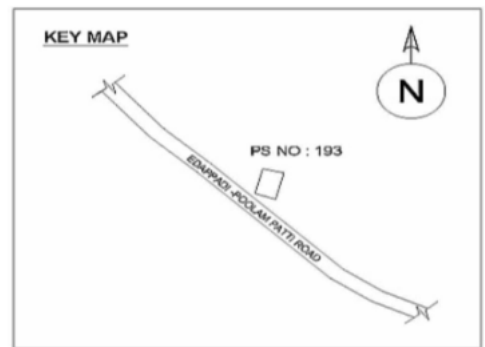

வாக்காளர் பதிவு அலுவலரின்
கையொப்பம்

Nazri Naksha

Google Map View

Polling Station Building Front View

Polling Station Front View

Cad View

Minimum Basic Facility (Please Tick)	Water	Ramp	Plug Point	Toilet	Healthcare
	<input checked="" type="checkbox"/>	<input checked="" type="checkbox"/>	<input checked="" type="checkbox"/>	<input checked="" type="checkbox"/>	<input checked="" type="checkbox"/>

Key MAP View

- a) Landmarks b) Road names PS - POLLING STATION
c) Traffic flow

சட்டமன்றத் தொகுதியின் எண் மற்றும் பெயர் : 86-எடப்பாடி
பிரிவு எண் மற்றும் பெயர் 1-எடப்பாடி (ந), வார்டு-20, நைனாம்பட்டி ரோட்டுத்தெரு