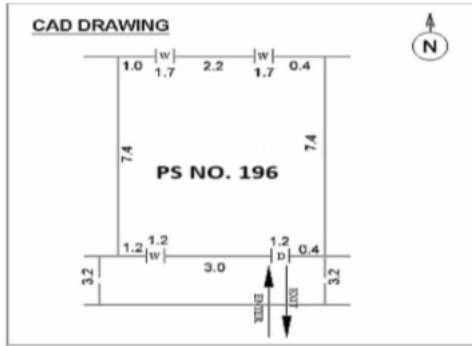

வாக்காளர் பதிவு அலுவலரின்
கையொப்பம்

Nazri Naksha

Google Map View

Polling Station Building Front View

Polling Station Front View

Cad View

Key MAP View

1	RMK0407247	பெயர் : கேசவன் - தந்தையின் பெயர்: வெங்கடாசலம் - வீட்டு எண் : 1 வயது : 33 பாலினம் : ஆண்	Photo is available	2	RMK0407254	பெயர் : ராமகிருஷ்ணன் - தந்தையின் பெயர்: பெருமாள் - வீட்டு எண் : 1 வயது : 33 பாலினம் : ஆண்	Photo is available	3	RMK0826479	பெயர் : லட்சுமி - தந்தையின் பெயர்: ஆண்டியப்பன் - வீட்டு எண் : 1-326 வயது : 57 பாலினம் : பெண்	Photo is available
4	RMK2412021	பெயர் : நந்தினி கணவர் பெயர்: சசிக்குமார் வீட்டு எண் : 1E 10 வயது : 26 பாலினம் : பெண்	Photo is available	5	RMK0969634	பெயர் : சித்ரா - கணவர் பெயர்: மகேந்திரன் - வீட்டு எண் : 1B வயது : 38 பாலினம் : பெண்	Photo is available	6	RMK0810473	பெயர் : பவித்ரா - தந்தையின் பெயர்: குமார் - வீட்டு எண் : 1-B வயது : 31 பாலினம் : பெண்	Photo is available
7	RMK0292664	பெயர் : அலமேலு - கணவர் பெயர்: கணேசன் - வீட்டு எண் : 1B5 வயது : 60 பாலினம் : பெண்	Photo is available	8	RMK1793454	பெயர் : தனம் - கணவர் பெயர்: கிருஷ்ணன் - வீட்டு எண் : 1-E-1 வயது : 51 பாலினம் : பெண்	Photo is available	9	RMK0638866	பெயர் : மணிகண்டன் - தந்தையின் பெயர்: முத்துவீரன் - வீட்டு எண் : 1E2 வயது : 35 பாலினம் : ஆண்	Photo is available
10	RMK0418236	பெயர் : புருசோத்தமன் - தந்தையின் பெயர்: முத்துவீரன் - வீட்டு எண் : 1E2 வயது : 32 பாலினம் : ஆண்	Photo is available	11	RMK0638791	பெயர் : பவித்ரா - கணவர் பெயர்: புருசோத்தமன் - வீட்டு எண் : 1E2 வயது : 32 பாலினம் : பெண்	Photo is available	12	RMK0810572	பெயர் : பாப்பாத்தி கணவர் பெயர்: தங்கராஜ் வீட்டு எண் : 1-E2 வயது : 46 பாலினம் : பெண்	Photo is available
13	RMK0810341	பெயர் : உதயபாரதி - கணவர் பெயர்: சதீஸ்குமார் - வீட்டு எண் : 1E-2A வயது : 32 பாலினம் : பெண்	Photo is available	14	RMK0131987	பெயர் : பூபதி - தந்தையின் பெயர்: சின்னப்பகவுண்டர் - வீட்டு எண் : 1E3 வயது : 67 பாலினம் : ஆண்	Photo is available	15	RMK0131995	பெயர் : இருசம்மாள் - கணவர் பெயர்: பூபதி - வீட்டு எண் : 1E3 வயது : 65 பாலினம் : பெண்	Photo is available
16	RMK2508489	பெயர் : மதுபாலா கணவர் பெயர்: கதிர்வேல் வீட்டு எண் : 1ஏ3/2 வயது : 28 பாலினம் : பெண்	Photo is available	17	RMK0742775	பெயர் : கார்த்தி - தந்தையின் பெயர்: சக்திவேல் - வீட்டு எண் : 1e10 வயது : 31 பாலினம் : ஆண்	Photo is available	18	RMK0742825	பெயர் : ரவிக்குமார் - தந்தையின் பெயர்: முருகன் - வீட்டு எண் : 1-E-10 வயது : 31 பாலினம் : ஆண்	Photo is available
19	RMK0969584	பெயர் : சசிக்குமார் - தந்தையின் பெயர்: முருகன் - வீட்டு எண் : 1-E-10 வயது : 28 பாலினம் : ஆண்	Photo is available	20	RMK0810531	பெயர் : காவியமதி - தந்தையின் பெயர்: சிவசங்கர் - வீட்டு எண் : 1 /1 வயது : 30 பாலினம் : பெண்	Photo is available	21	RMK1793462	பெயர் : லீலாவதி - கணவர் பெயர்: தர்மன் - வீட்டு எண் : 4 வயது : 65 பாலினம் : பெண்	Photo is available
22	RMK0969600	பெயர் : நந்தகோபால் - தந்தையின் பெயர்: தங்கமணி - வீட்டு எண் : 4-11a வயது : 28 பாலினம் : ஆண்	Photo is available	23	RMK0527358	பெயர் : கார்த்தி - தந்தையின் பெயர்: ராஜேந்திரன் - வீட்டு எண் : 4-219B வயது : 33 பாலினம் : ஆண்	Photo is available	24	RMK0407262	பெயர் : கந்தசாமி - தந்தையின் பெயர்: ராமசாமி - வீட்டு எண் : 5 வயது : 61 பாலினம் : ஆண்	Photo is available
25	RMK1796531	பெயர் : ராமாயி ஆறுமுகம் கணவர் பெயர்: ஆறுமுகம் வீட்டு எண் : 5வார்டு வயது : 72 பாலினம் : பெண்	Photo is available	26	RMK0407239	பெயர் : கலா - தந்தையின் பெயர்: கந்தசாமி - வீட்டு எண் : 7/93 வயது : 54 பாலினம் : பெண்	Photo is available	27	RMK0527366	பெயர் : சபரி வாசன் - தந்தையின் பெயர்: ராமகிருஷ்ணன் - வீட்டு எண் : 7-211 வயது : 33 பாலினம் : ஆண்	Photo is available
S 28	RMK0527374	பெயர் : அந்தோணியமுள்ள - கணவர் பெயர்: மரியுதாஸ் - வீட்டு எண் : 8 வயது : 59 பாலினம் : பெண்	Photo is available	29	RMK0969535	பெயர் : வரலட்சுமி - தந்தையின் பெயர்: துரைசாமி - வீட்டு எண் : 8-11 வயது : 29 பாலினம் : பெண்	Photo is available	30	RMK0527408	பெயர் : சரண்யா - தந்தையின் பெயர்: மாணிக்கம் - வீட்டு எண் : 9 வயது : 34 பாலினம் : பெண்	Photo is available