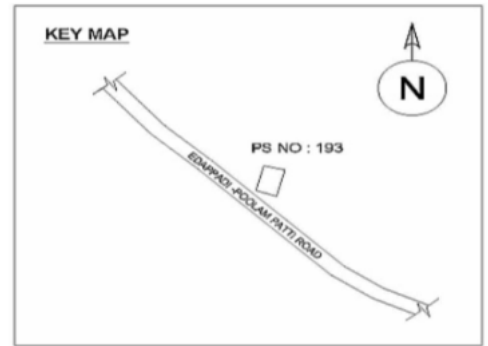

வாக்காளர் பதிவு அலுவலரின்
கையொப்பம்

Nazri Naksha

Google Map View

Polling Station Building Front View

Polling Station Front View

Cad View

Key MAP View

1	RMK0407247	பெயர் : கேசவன் - தந்தையின் பெயர்: வெங்கடாசலம் - வீட்டு எண் : 1 வயது : 33 பாலினம் : ஆண்	Photo is available	2	RMK0407254	பெயர் : ராமகிருஷ்ணன் - தந்தையின் பெயர்: பெருமாள் - வீட்டு எண் : 1 வயது : 33 பாலினம் : ஆண்	Photo is available	3	RMK0826479	பெயர் : லட்சுமி - தந்தையின் பெயர்: ஆண்டியப்பன் - வீட்டு எண் : 1-326 வயது : 57 பாலினம் : பெண்	Photo is available
4	RMK2412021	பெயர் : நந்தினி கணவர் பெயர்: சசிக்குமார் வீட்டு எண் : 1E 10 வயது : 26 பாலினம் : பெண்	Photo is available	5	RMK0969634	பெயர் : சித்ரா - கணவர் பெயர்: மகேந்திரன் - வீட்டு எண் : 1B வயது : 38 பாலினம் : பெண்	Photo is available	6	RMK0810473	பெயர் : பவித்ரா - தந்தையின் பெயர்: குமார் - வீட்டு எண் : 1-B வயது : 31 பாலினம் : பெண்	Photo is available
7	RMK0292664	பெயர் : அலமேலு - கணவர் பெயர்: கணேசன் - வீட்டு எண் : 1B5 வயது : 60 பாலினம் : பெண்	Photo is available	8	RMK1793454	பெயர் : தனம் - கணவர் பெயர்: கிருஷ்ணன் - வீட்டு எண் : 1-E-1 வயது : 51 பாலினம் : பெண்	Photo is available	9	RMK0638866	பெயர் : மணிகண்டன் - தந்தையின் பெயர்: முத்துவீரன் - வீட்டு எண் : 1E2 வயது : 35 பாலினம் : ஆண்	Photo is available
10	RMK0418236	பெயர் : புருசோத்தமன் - தந்தையின் பெயர்: முத்துவீரன் - வீட்டு எண் : 1E2 வயது : 32 பாலினம் : ஆண்	Photo is available	11	RMK0638791	பெயர் : பவித்ரா - கணவர் பெயர்: புருசோத்தமன் - வீட்டு எண் : 1E2 வயது : 32 பாலினம் : பெண்	Photo is available	12	RMK0810572	பெயர் : பாப்பாத்தி கணவர் பெயர்: தங்கராஜ் வீட்டு எண் : 1-E2 வயது : 46 பாலினம் : பெண்	Photo is available
13	RMK0810341	பெயர் : உதயபாரதி - கணவர் பெயர்: சதீஸ்குமார் - வீட்டு எண் : 1E-2A வயது : 32 பாலினம் : பெண்	Photo is available	14	RMK0131987	பெயர் : பூபதி - தந்தையின் பெயர்: சின்னப்பகவுண்டர் - வீட்டு எண் : 1E3 வயது : 67 பாலினம் : ஆண்	Photo is available	15	RMK0131995	பெயர் : இருசம்மாள் - கணவர் பெயர்: பூபதி - வீட்டு எண் : 1E3 வயது : 65 பாலினம் : பெண்	Photo is available
16	RMK2508489	பெயர் : மதுபாலா கணவர் பெயர்: கதிர்வேல் வீட்டு எண் : 1ஏ3/2 வயது : 28 பாலினம் : பெண்	Photo is available	17	RMK0742775	பெயர் : கார்த்தி - தந்தையின் பெயர்: சக்திவேல் - வீட்டு எண் : 1e10 வயது : 31 பாலினம் : ஆண்	Photo is available	18	RMK0742825	பெயர் : ரவிக்குமார் - தந்தையின் பெயர்: முருகன் - வீட்டு எண் : 1-E-10 வயது : 31 பாலினம் : ஆண்	Photo is available
19	RMK0969584	பெயர் : சசிக்குமார் - தந்தையின் பெயர்: முருகன் - வீட்டு எண் : 1-E-10 வயது : 28 பாலினம் : ஆண்	Photo is available	20	RMK0810531	பெயர் : காவியமதி - தந்தையின் பெயர்: சிவசங்கர் - வீட்டு எண் : 1 /1 வயது : 30 பாலினம் : பெண்	Photo is available	21	RMK1793462	பெயர் : லீலாவதி - கணவர் பெயர்: தர்மன் - வீட்டு எண் : 4 வயது : 65 பாலினம் : பெண்	Photo is available
22	RMK0969600	பெயர் : நந்தகோபால் - தந்தையின் பெயர்: தங்கமணி - வீட்டு எண் : 4-11a வயது : 28 பாலினம் : ஆண்	Photo is available	23	RMK0527358	பெயர் : கார்த்தி - தந்தையின் பெயர்: ராஜேந்திரன் - வீட்டு எண் : 4-219B வயது : 33 பாலினம் : ஆண்	Photo is available	24	RMK0407262	பெயர் : கந்தசாமி - தந்தையின் பெயர்: ராமசாமி - வீட்டு எண் : 5 வயது : 61 பாலினம் : ஆண்	Photo is available
25	RMK1796531	பெயர் : ராமாயி ஆறுமுகம் கணவர் பெயர்: ஆறுமுகம் வீட்டு எண் : 5வார்டு வயது : 72 பாலினம் : பெண்	Photo is available	26	RMK0407239	பெயர் : கலா - தந்தையின் பெயர்: கந்தசாமி - வீட்டு எண் : 7/93 வயது : 54 பாலினம் : பெண்	Photo is available	27	RMK0527366	பெயர் : சபரி வாசன் - தந்தையின் பெயர்: ராமகிருஷ்ணன் - வீட்டு எண் : 7-211 வயது : 33 பாலினம் : ஆண்	Photo is available
S 28	RMK0527374	பெயர் : அந்தோணியமுள்ள - கணவர் பெயர்: மரியுதாஸ் - வீட்டு எண் : 8 வயது : 59 பாலினம் : பெண்	Photo is available	29	RMK0969535	பெயர் : வரலட்சுமி - தந்தையின் பெயர்: துரைசாமி - வீட்டு எண் : 8-11 வயது : 29 பாலினம் : பெண்	Photo is available	30	RMK0527408	பெயர் : சரண்யா - தந்தையின் பெயர்: மாணிக்கம் - வீட்டு எண் : 9 வயது : 34 பாலினம் : பெண்	Photo is available