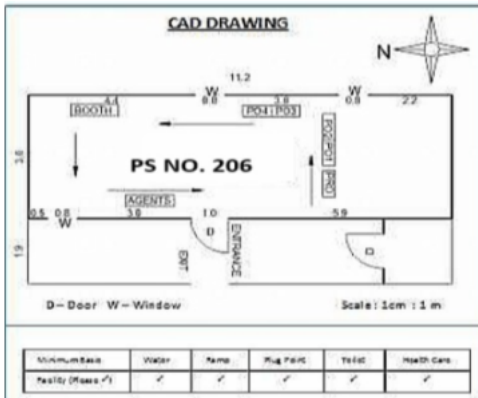

வாக்காளர் பதிவு அலுவலரின்  
கையொப்பம்

Nazri Naksha

Google Map View

Polling Station Building Front View

Polling Station Front View

Cad View

Key MAP View

சட்டமன்றத் தொகுதியின் எண் மற்றும் பெயர் : 86-எடப்பாடி  
பிரிவு எண் மற்றும் பெயர் 1-எடப்பாடி (ந), வார்டு-22, வெள்ளாண்டிவலசு புதியதெருஎண்.2