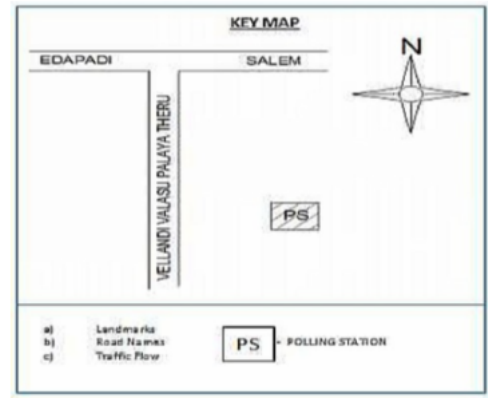

வாக்காளர் பதிவு அலுவலரின்  
கையொப்பம்

Nazri Naksha

Google Map View

Polling Station Building Front View

Polling Station Front View

Cad View

Key MAP View

சட்டமன்றத் தொகுதியின் எண் மற்றும் பெயர் : 86-எடப்பாடி  
பிரிவு எண் மற்றும் பெயர் 1-எடப்பாடி (ந), வார்டு-22, வெள்ளாண்டிவலசு புதியதெருஎண்.2