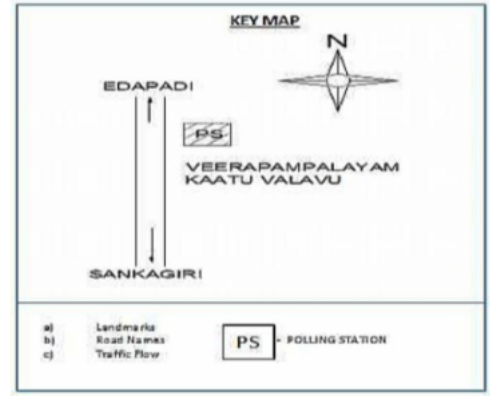

Key MAP View