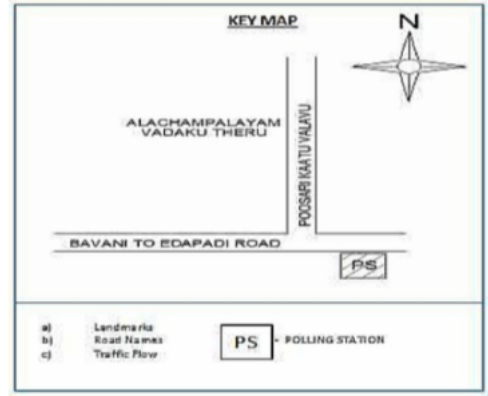

Key MAP View