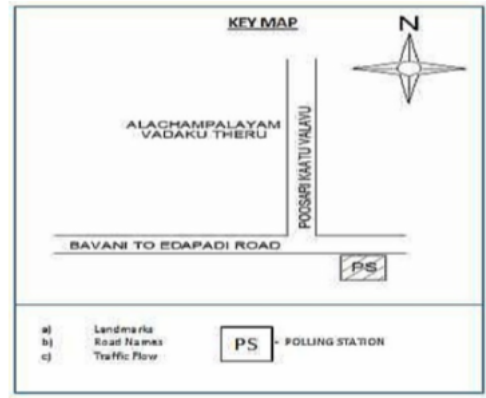

Key MAP View