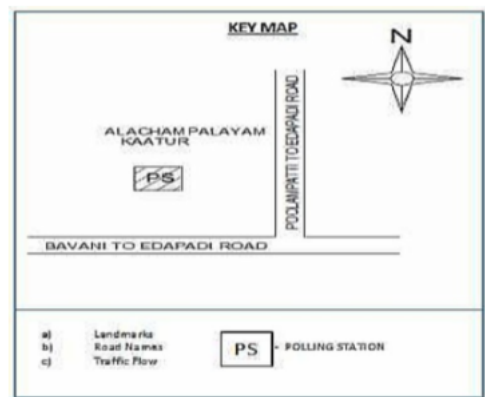

Key MAP View