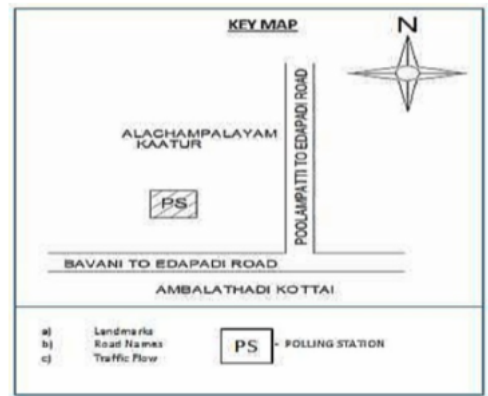

Key MAP View