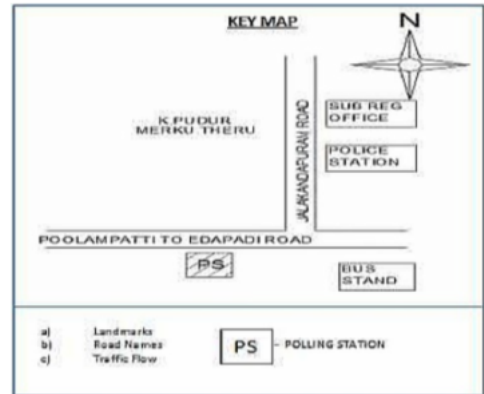

Key MAP View