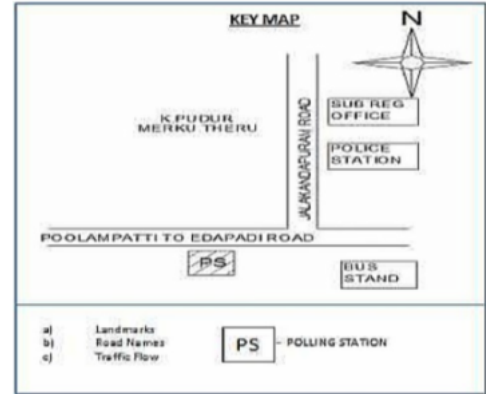

Key MAP View