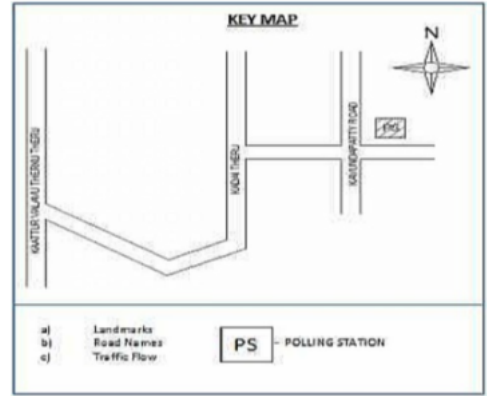

Key MAP View