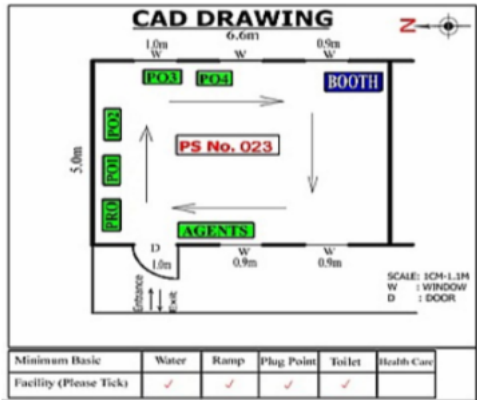

Cad View

Key MAP View