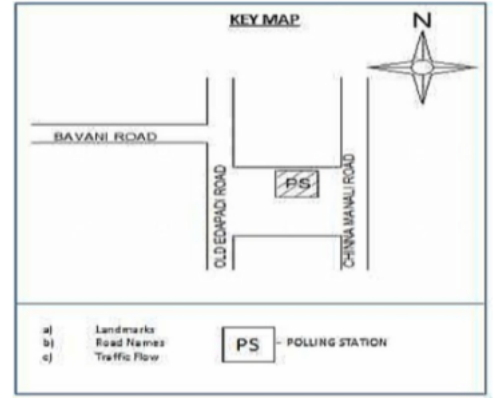

Key MAP View