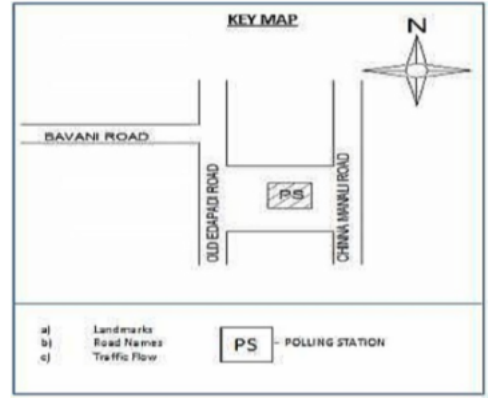

Key MAP View