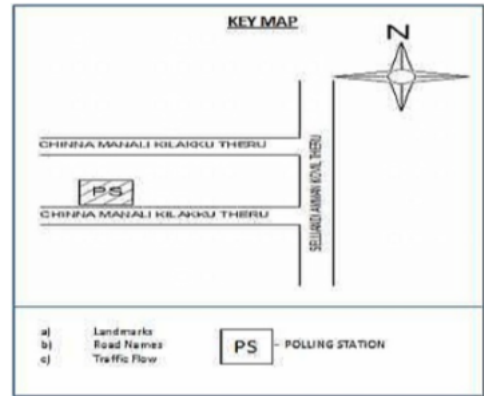

Key MAP View