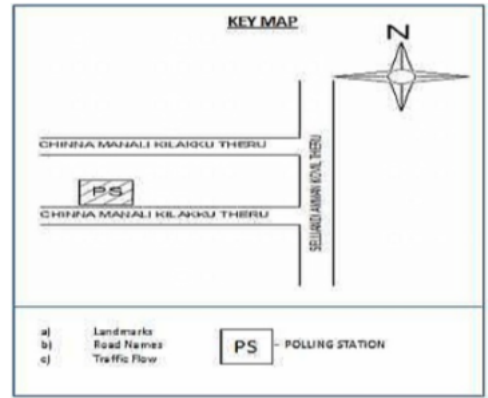

Key MAP View