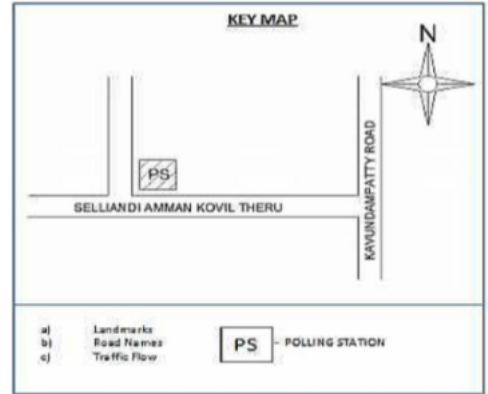

### 3. வாக்குச் சாவடியின் விவரங்கள்

<p><b>வாக்குச் சாவடியின் எண் மற்றும் பெயர் :</b></p> <p>246 - நகராட்சி நடுநிலைப்பள்ளி, கவுண்டம்பட்டி, எடப்பாடி, 637101, கிழக்கு பார்த்த வடக்கு தாரசு கட்டிடம்</p> <p><b>வாக்குச் சாவடியின் முகவரி :</b></p> <p>நகராட்சி நடுநிலைப்பள்ளி, கவுண்டம்பட்டி, எடப்பாடி, 637101</p>	<p><b>வாக்குச் சாவடியின் வகைப்பாடு (ஆண்/பெண்/பொது)</b></p>	<p><b>பொது</b></p>
	<p><b>துணை வாக்குச் சாவடிகளின் எண்ணிக்கை :</b></p>	<p>0</p>

**Polling Station Building Front View**

**Polling Station Front View**

**Cad View**

**Key MAP View**

சட்டமன்றத் தொகுதியின் எண் மற்றும் பெயர் : 86-எடப்பாடி  
பிரிவு எண் மற்றும் பெயர் 1-எடப்பாடி (ந), வார்டு-26, கவுண்டம்பட்டி தெற்குத்தெரு