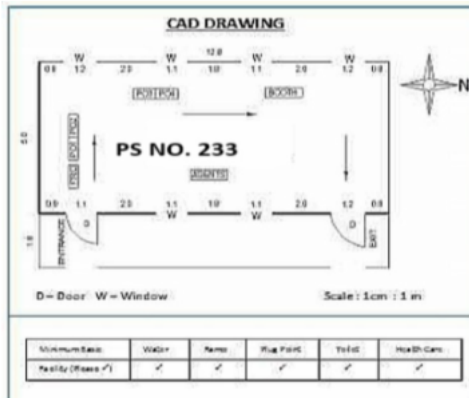

**Polling Station Building Front View**

**Polling Station Front View**

**Cad View**

**Key MAP View**

சட்டமன்றத் தொகுதியின் எண் மற்றும் பெயர் : 86-எடப்பாடி  
பிரிவு எண் மற்றும் பெயர் 1-எடப்பாடி (ந), வார்டு-26, கவுண்டம்பட்டி தெற்குத்தெரு