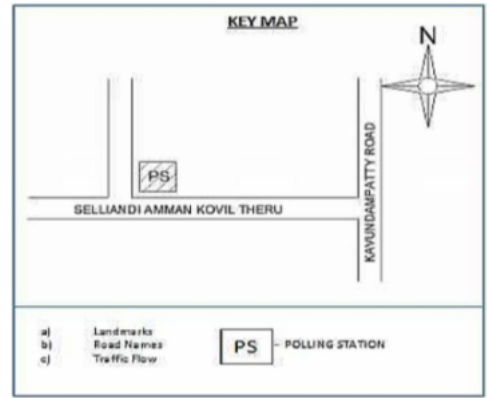

Key MAP View