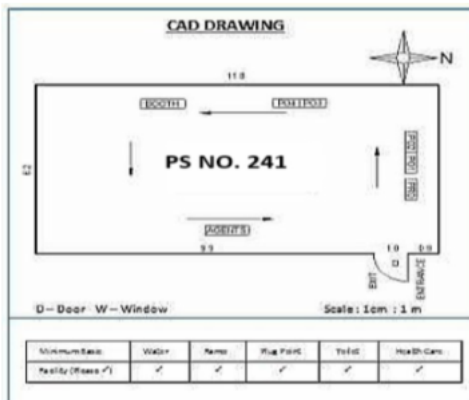

Google Map View

Polling Station Building Front View

Polling Station Front View

Cad View

Key MAP View

1 பெயர் : குழந்தாமி - கணவர் பெயர் : குழந்தைவேலு - வீட்டு எண் : 1 வயது : 60 பாலினம் : பெண் Photo is available RMK0867531	2 பெயர் : தினேஷ் வ தந்தையின் பெயர் : வடிவேல் வீட்டு எண் : 2-95 வயது : 20 பாலினம் : ஆண் Photo is available RMK2536670	3 பெயர் : கல்யாணி - கணவர் பெயர் : ஆருணாசலம் - வீட்டு எண் : 3-2 வயது : 61 பாலினம் : பெண் Photo is available RMK1935675
4 பெயர் : சரோஜா - கணவர் பெயர் : ஆறுமுகம் - வீட்டு எண் : 3-3 வயது : 67 பாலினம் : பெண் Photo is available RMK1937804	5 பெயர் : மனோன்மணி - கணவர் பெயர் : மாதையன் - வீட்டு எண் : 3-4 வயது : 49 பாலினம் : பெண் Photo is available RMK1937853	6 பெயர் : வனிதா - கணவர் பெயர் : வெங்கடேஷ் - வீட்டு எண் : 3-4 வயது : 47 பாலினம் : பெண் Photo is available KLS1572031
7 பெயர் : நித்யா - தந்தையின் பெயர் : மாதையன் - வீட்டு எண் : 3-4 வயது : 28 பாலினம் : பெண் Photo is available RMK0978742	8 பெயர் : கௌதம் தந்தையின் பெயர் : மாதையன் வீட்டு எண் : 3/4 வயது : 24 பாலினம் : ஆண் Photo is available RMK2179604	9 பெயர் : நீலா - கணவர் பெயர் : சண்முகம் - வீட்டு எண் : 3-5 வயது : 58 பாலினம் : பெண் Photo is available RMK1937861
10 பெயர் : திலகம் - கணவர் பெயர் : குணசேகரன் - வீட்டு எண் : 3-5-A வயது : 50 பாலினம் : பெண் Photo is available KLS2224673	11 பெயர் : வேலு - தந்தையின் பெயர் : பழனிசாமி - வீட்டு எண் : 3-7 வயது : 51 பாலினம் : ஆண் Photo is available KLS2226686	12 பெயர் : குமார் - தந்தையின் பெயர் : பழனிசாமி - வீட்டு எண் : 3-7 வயது : 45 பாலினம் : ஆண் Photo is available KLS1572049
13 பெயர் : ஈஸ்வரி - கணவர் பெயர் : குமார் - வீட்டு எண் : 3-7 வயது : 42 பாலினம் : பெண் Photo is available RMK0303990	14 பெயர் : முத்துகவுண்டர் - தந்தையின் பெயர் : மாரிமுத்துகவுண்டர் - வீட்டு எண் : 3-8 வயது : 93 பாலினம் : ஆண் Photo is available RMK1937879	15 பெயர் : ராஜா - தந்தையின் பெயர் : மாணிக்கம் - வீட்டு எண் : 3-8 வயது : 43 பாலினம் : ஆண் Photo is available KLS2216513
16 பெயர் : ரம்யா - கணவர் பெயர் : ராஜா - வீட்டு எண் : 3-8 வயது : 35 பாலினம் : பெண் Photo is available RMK0542860	17 பெயர் : கோவிந்தம்மாள் - கணவர் பெயர் : ஆறுமுகம் - வீட்டு எண் : 3-10 வயது : 63 பாலினம் : பெண் Photo is available RMK1937903	18 பெயர் : கணேசன் - தந்தையின் பெயர் : ஆறுமுகம் - வீட்டு எண் : 3-10 வயது : 51 பாலினம் : ஆண் Photo is available RMK1937911
19 பெயர் : குமரேசன் - தந்தையின் பெயர் : ஆறுமுகம் - வீட்டு எண் : 3-10 வயது : 43 பாலினம் : ஆண் Photo is available KLS2219954	20 பெயர் : அம்சவள்ளி - கணவர் பெயர் : கணேசன் - வீட்டு எண் : 3-10 வயது : 42 பாலினம் : பெண் Photo is available KLS2217529	21 பெயர் : ரஞ்சித்குமார் க தந்தையின் பெயர் : கணேசன் வீட்டு எண் : 3-10 வயது : 23 பாலினம் : ஆண் Photo is available RMK2638450
22 பெயர் : தனலட்சுமி - கணவர் பெயர் : வேலு - வீட்டு எண் : 3-11 வயது : 41 பாலினம் : பெண் Photo is available RMK0304097	23 பெயர் : பிரபாகரன் - தந்தையின் பெயர் : நடேசன் - வீட்டு எண் : 3-11A வயது : 39 பாலினம் : ஆண் Photo is available KLS3680980	24 பெயர் : ஜெயா பிரபாகரன் கணவர் பெயர் : பிரபாகரன் நடேசன் வீட்டு எண் : 3/11ஏ மந்தியன்வளவு வயது : 37 பாலினம் : பெண் Photo is available RMK2326031
25 பெயர் : அன்னக்கிளி - கணவர் பெயர் : மாரிமுத்து - வீட்டு எண் : 3-11-B வயது : 42 பாலினம் : பெண் Photo is available KLS3525268	26 பெயர் : பழனியம்மாள் - கணவர் பெயர் : ஆறுமுகம் - வீட்டு எண் : 3-14 வயது : 58 பாலினம் : பெண் Photo is available RMK1937937	E 27 பெயர் : சக்தி - தந்தையின் பெயர் : இரூளாக்கவுண்டர் வீட்டு எண் : 3-16 வயது : 60 பாலினம் : ஆண் Photo is available RMK1937952
28 பெயர் : சித்ரா - கணவர் பெயர் : சக்தி - வீட்டு எண் : 3-16 வயது : 51 பாலினம் : பெண் Photo is available RMK1937960	29 பெயர் : மல்லிகா - கணவர் பெயர் : மெய்வேல் - வீட்டு எண் : 3-17 வயது : 58 பாலினம் : பெண் Photo is available KLS3525276	30 பெயர் : சித்தாயி - கணவர் பெயர் : சித்தன் - வீட்டு எண் : 3-19 வயது : 78 பாலினம் : பெண் Photo is available RMK1937978