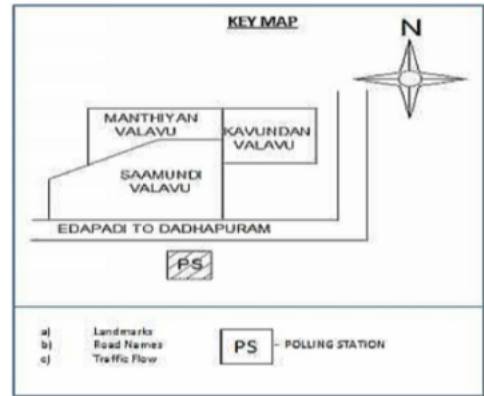

Google Map View

Polling Station Building Front View

Polling Station Front View

Cad View

Key MAP View

1 பெயர் : குழந்தாமி - கணவர் பெயர் : குழந்தைவேலு - வீட்டு எண் : 1 வயது : 60 பாலினம் : பெண் Photo is available RMK0867531	2 பெயர் : தினேஷ் வ தந்தையின் பெயர் : வடிவேல் வீட்டு எண் : 2-95 வயது : 20 பாலினம் : ஆண் Photo is available RMK2536670	3 பெயர் : கல்யாணி - கணவர் பெயர் : ஆருணாசலம் - வீட்டு எண் : 3-2 வயது : 61 பாலினம் : பெண் Photo is available RMK1935675
4 பெயர் : சரோஜா - கணவர் பெயர் : ஆறுமுகம் - வீட்டு எண் : 3-3 வயது : 67 பாலினம் : பெண் Photo is available RMK1937804	5 பெயர் : மனோன்மணி - கணவர் பெயர் : மாதையன் - வீட்டு எண் : 3-4 வயது : 49 பாலினம் : பெண் Photo is available RMK1937853	6 பெயர் : வனிதா - கணவர் பெயர் : வெங்கடேஷ் - வீட்டு எண் : 3-4 வயது : 47 பாலினம் : பெண் Photo is available KLS1572031
7 பெயர் : நித்யா - தந்தையின் பெயர் : மாதையன் - வீட்டு எண் : 3-4 வயது : 28 பாலினம் : பெண் Photo is available RMK0978742	8 பெயர் : கௌதம் தந்தையின் பெயர் : மாதையன் வீட்டு எண் : 3/4 வயது : 24 பாலினம் : ஆண் Photo is available RMK2179604	9 பெயர் : நீலா - கணவர் பெயர் : சண்முகம் - வீட்டு எண் : 3-5 வயது : 58 பாலினம் : பெண் Photo is available RMK1937861
10 பெயர் : திலகம் - கணவர் பெயர் : குணசேகரன் - வீட்டு எண் : 3-5-A வயது : 50 பாலினம் : பெண் Photo is available KLS2224673	11 பெயர் : வேலு - தந்தையின் பெயர் : பழனிசாமி - வீட்டு எண் : 3-7 வயது : 51 பாலினம் : ஆண் Photo is available KLS2226686	12 பெயர் : குமார் - தந்தையின் பெயர் : பழனிசாமி - வீட்டு எண் : 3-7 வயது : 45 பாலினம் : ஆண் Photo is available KLS1572049
13 பெயர் : ஈஸ்வரி - கணவர் பெயர் : குமார் - வீட்டு எண் : 3-7 வயது : 42 பாலினம் : பெண் Photo is available RMK0303990	14 பெயர் : முத்துகவுண்டர் - தந்தையின் பெயர் : மாரிமுத்துகவுண்டர் - வீட்டு எண் : 3-8 வயது : 93 பாலினம் : ஆண் Photo is available RMK1937879	15 பெயர் : ராஜா - தந்தையின் பெயர் : மாணிக்கம் - வீட்டு எண் : 3-8 வயது : 43 பாலினம் : ஆண் Photo is available KLS2216513
16 பெயர் : ரம்யா - கணவர் பெயர் : ராஜா - வீட்டு எண் : 3-8 வயது : 35 பாலினம் : பெண் Photo is available RMK0542860	17 பெயர் : கோவிந்தம்மாள் - கணவர் பெயர் : ஆறுமுகம் - வீட்டு எண் : 3-10 வயது : 63 பாலினம் : பெண் Photo is available RMK1937903	18 பெயர் : கணேசன் - தந்தையின் பெயர் : ஆறுமுகம் - வீட்டு எண் : 3-10 வயது : 51 பாலினம் : ஆண் Photo is available RMK1937911
19 பெயர் : குமரேசன் - தந்தையின் பெயர் : ஆறுமுகம் - வீட்டு எண் : 3-10 வயது : 43 பாலினம் : ஆண் Photo is available KLS2219954	20 பெயர் : அம்சவள்ளி - கணவர் பெயர் : கணேசன் - வீட்டு எண் : 3-10 வயது : 42 பாலினம் : பெண் Photo is available KLS2217529	21 பெயர் : ரஞ்சித்குமார் க தந்தையின் பெயர் : கணேசன் வீட்டு எண் : 3-10 வயது : 23 பாலினம் : ஆண் Photo is available RMK2638450
22 பெயர் : தனலட்சுமி - கணவர் பெயர் : வேலு - வீட்டு எண் : 3-11 வயது : 41 பாலினம் : பெண் Photo is available RMK0304097	23 பெயர் : பிரபாகரன் - தந்தையின் பெயர் : நடேசன் - வீட்டு எண் : 3-11A வயது : 39 பாலினம் : ஆண் Photo is available KLS3680980	24 பெயர் : ஜெயா பிரபாகரன் கணவர் பெயர் : பிரபாகரன் நடேசன் வீட்டு எண் : 3/11ஏ மந்தியன்வளவு வயது : 37 பாலினம் : பெண் Photo is available RMK2326031
25 பெயர் : அன்னக்கிளி - கணவர் பெயர் : மாரிமுத்து - வீட்டு எண் : 3-11-B வயது : 42 பாலினம் : பெண் Photo is available KLS3525268	26 பெயர் : பழனியம்மாள் - கணவர் பெயர் : ஆறுமுகம் - வீட்டு எண் : 3-14 வயது : 58 பாலினம் : பெண் Photo is available RMK1937937	E 27 பெயர் : சக்தி - தந்தையின் பெயர் : இரூளாக்கவுண்டர் வீட்டு எண் : 3-16 வயது : 60 பாலினம் : ஆண் Photo is available RMK1937952
28 பெயர் : சித்ரா - கணவர் பெயர் : சக்தி - வீட்டு எண் : 3-16 வயது : 51 பாலினம் : பெண் Photo is available RMK1937960	29 பெயர் : மல்லிகா - கணவர் பெயர் : மெய்வேல் - வீட்டு எண் : 3-17 வயது : 58 பாலினம் : பெண் Photo is available KLS3525276	30 பெயர் : சித்தாயி - கணவர் பெயர் : சித்தன் - வீட்டு எண் : 3-19 வயது : 78 பாலினம் : பெண் Photo is available RMK1937978