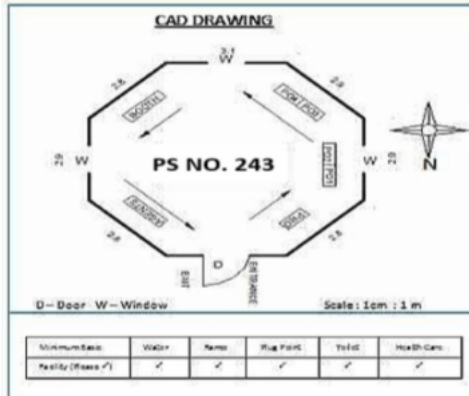

Google Map View

Polling Station Building Front View

Polling Station Front View

Cad View

Key MAP View

1 பெயர் : காயத்ரி கணவர் பெயர்: பாலாஜி வீட்டு எண் : 0 வயது : 24 பாலினம் : பெண் Photo is available RMK2259943	2 பெயர் : கிருஷ்ணவேணி கணவர் பெயர்: வேலப்பன் வீட்டு எண் : 1/342 வயது : 70 பாலினம் : பெண் Photo is available RMK2291011	3 பெயர் : பிரியதர்ஷினி ரா இதரர் பெயர்: சங்கர் வீட்டு எண் : 2/296 வயது : 22 பாலினம் : பெண் Photo is available RMK2586451
4 பெயர் : சந்திரன் - தந்தையின் பெயர்: வெள்ளையன் - வீட்டு எண் : 3-1 வயது : 36 பாலினம் : ஆண் Photo is available RMK0756957	5 பெயர் : சரவணன் - தந்தையின் பெயர்: முருகன் - வீட்டு எண் : 3-5-8A வயது : 32 பாலினம் : ஆண் Photo is available RMK0867697	6 பெயர் : தாமோதரன் - தந்தையின் பெயர்: முருகன் - வீட்டு எண் : 3-5-8A வயது : 29 பாலினம் : ஆண் Photo is available RMK0867705
7 பெயர் : ர கவிதா தாயின் பெயர்: ர வள்ளி வீட்டு எண் : 3 -5-50 வயது : 22 பாலினம் : பெண் Photo is available RMK2487908	8 பெயர் : யுகபிரசாத் கு தந்தையின் பெயர்: குணசேகரன் வீட்டு எண் : 3/53ஏ வயது : 20 பாலினம் : ஆண் Photo is available RMK2641769	9 பெயர் : வெள்ளையன் - தந்தையின் பெயர்: சின்னசந்திரன் - வீட்டு எண் : 3-149 வயது : 30 பாலினம் : ஆண் Photo is available RMK0756502
10 பெயர் : கீர்த்தனா - தந்தையின் பெயர்: பாபு - வீட்டு எண் : 3/187 வயது : 32 பாலினம் : பெண் Photo is available RMK0535724	11 பெயர் : சேட்டு - தந்தையின் பெயர்: முத்தலி - வீட்டு எண் : 3-217 வயது : 51 பாலினம் : ஆண் Photo is available RMK0757021	12 பெயர் : ரஷியா பாணு - கணவர் பெயர்: சேட்டு - வீட்டு எண் : 3-217 வயது : 48 பாலினம் : பெண் Photo is available RMK0757013
13 பெயர் : முத்து - தந்தையின் பெயர்: பெருமான் - வீட்டு எண் : 3/218ஏ வயது : 60 பாலினம் : ஆண் Photo is available RMK0650358	14 பெயர் : வசந்தா - கணவர் பெயர்: முத்து - வீட்டு எண் : 3/218ஏ வயது : 56 பாலினம் : பெண் Photo is available RMK0418285	15 பெயர் : கௌதம் - தந்தையின் பெயர்: முத்து - வீட்டு எண் : 3/218ஏ வயது : 32 பாலினம் : ஆண் Photo is available RMK0650150
16 பெயர் : ஆனந்தன் - தந்தையின் பெயர்: சின்னசந்திரன் - வீட்டு எண் : 3-219 வயது : 30 பாலினம் : ஆண் Photo is available RMK0756510	17 பெயர் : ஆஞ்சலாமேரி - கணவர் பெயர்: சந்தியப்பன் - வீட்டு எண் : 3-221 வயது : 42 பாலினம் : பெண் Photo is available RMK0816579	18 பெயர் : சாந்தி - கணவர் பெயர்: செல்வம் - வீட்டு எண் : 3-247 வயது : 32 பாலினம் : பெண் Photo is available RMK0756189
19 பெயர் : சண்முகம் தந்தையின் பெயர்: சேகர் வீட்டு எண் : 3-259 வயது : 24 பாலினம் : ஆண் Photo is available RMK2526853	20 பெயர் : சேட்டு - தந்தையின் பெயர்: சந்திரகவுண்டர் - வீட்டு எண் : 3-270 வயது : 68 பாலினம் : ஆண் Photo is available RMK0816629	21 பெயர் : நாகராஜ் - தந்தையின் பெயர்: முனியப்பன் - வீட்டு எண் : 3-275-a வயது : 51 பாலினம் : ஆண் Photo is available RMK0756478
22 பெயர் : ரம்யா பெ கணவர் பெயர்: பாலமுருகன் வீட்டு எண் : 3/284 வயது : 22 பாலினம் : பெண் Photo is available RMK2531291	23 பெயர் : முத்துக்குமார் தந்தையின் பெயர்: சேட்டு வீட்டு எண் : 3/304 வயது : 26 பாலினம் : ஆண் Photo is available RMK1202340	24 பெயர் : வடிவேல் - தந்தையின் பெயர்: மணி - வீட்டு எண் : 3-305 வயது : 43 பாலினம் : ஆண் Photo is available KLS2223337
25 பெயர் : தனபாக்கியம் - கணவர் பெயர்: சம்பூரணம் - வீட்டு எண் : 3-314 வயது : 45 பாலினம் : பெண் Photo is available RMK0756569	26 பெயர் : நிர்மலா - கணவர் பெயர்: செந்தில்வேல் - வீட்டு எண் : 3/318 வயது : 49 பாலினம் : பெண் Photo is available KLS2220507	27 பெயர் : நந்தகோபால் - தந்தையின் பெயர்: குமார் - வீட்டு எண் : 3-351a வயது : 29 பாலினம் : ஆண் Photo is available RMK1020817
28 பெயர் : வேணி - கணவர் பெயர்: பாலாஜி - வீட்டு எண் : 3/357 வயது : 40 பாலினம் : பெண் Photo is available RMK0910117	29 பெயர் : நந்தினி - தந்தையின் பெயர்: கார்த்திகேயன் - வீட்டு எண் : 3/357 வயது : 32 பாலினம் : பெண் Photo is available RMK0644831	30 பெயர் : முருகேசன் - தந்தையின் பெயர்: நடேசன் - வீட்டு எண் : 3-370 வயது : 61 பாலினம் : ஆண் Photo is available RMK0756775