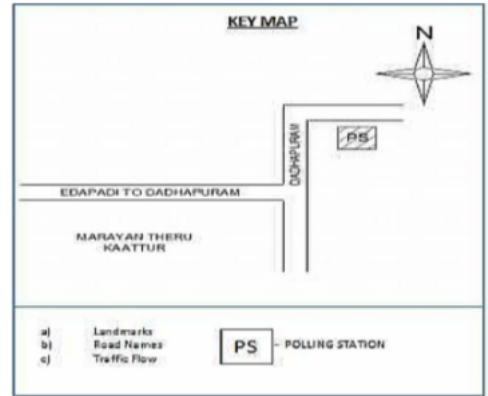

Google Map View

Polling Station Building Front View

Polling Station Front View

Cad View

Key MAP View

1 பெயர் : காயத்ரி கணவர் பெயர்: பாலாஜி வீட்டு எண் : 0 வயது : 24 பாலினம் : பெண் Photo is available RMK2259943	2 பெயர் : கிருஷ்ணவேணி கணவர் பெயர்: வேலப்பன் வீட்டு எண் : 1/342 வயது : 70 பாலினம் : பெண் Photo is available RMK2291011	3 பெயர் : பிரியதர்ஷினி ரா இதரர் பெயர்: சங்கர் வீட்டு எண் : 2/296 வயது : 22 பாலினம் : பெண் Photo is available RMK2586451
4 பெயர் : சந்திரன் - தந்தையின் பெயர்: வெள்ளையன் - வீட்டு எண் : 3-1 வயது : 36 பாலினம் : ஆண் Photo is available RMK0756957	5 பெயர் : சரவணன் - தந்தையின் பெயர்: முருகன் - வீட்டு எண் : 3-5-8A வயது : 32 பாலினம் : ஆண் Photo is available RMK0867697	6 பெயர் : தாமோதரன் - தந்தையின் பெயர்: முருகன் - வீட்டு எண் : 3-5-8A வயது : 29 பாலினம் : ஆண் Photo is available RMK0867705
7 பெயர் : ர கவிதா தாயின் பெயர்: ர வள்ளி வீட்டு எண் : 3 -5-50 வயது : 22 பாலினம் : பெண் Photo is available RMK2487908	8 பெயர் : யுகபிரசாத் கு தந்தையின் பெயர்: குணசேகரன் வீட்டு எண் : 3/53ஏ வயது : 20 பாலினம் : ஆண் Photo is available RMK2641769	9 பெயர் : வெள்ளையன் - தந்தையின் பெயர்: சின்னசந்திரன் - வீட்டு எண் : 3-149 வயது : 30 பாலினம் : ஆண் Photo is available RMK0756502
10 பெயர் : கீர்த்தனா - தந்தையின் பெயர்: பாபு - வீட்டு எண் : 3/187 வயது : 32 பாலினம் : பெண் Photo is available RMK0535724	11 பெயர் : சேட்டு - தந்தையின் பெயர்: முத்தலி - வீட்டு எண் : 3-217 வயது : 51 பாலினம் : ஆண் Photo is available RMK0757021	12 பெயர் : ரஷியா பாணு - கணவர் பெயர்: சேட்டு - வீட்டு எண் : 3-217 வயது : 48 பாலினம் : பெண் Photo is available RMK0757013
13 பெயர் : முத்து - தந்தையின் பெயர்: பெருமான் - வீட்டு எண் : 3/218ஏ வயது : 60 பாலினம் : ஆண் Photo is available RMK0650358	14 பெயர் : வசந்தா - கணவர் பெயர்: முத்து - வீட்டு எண் : 3/218ஏ வயது : 56 பாலினம் : பெண் Photo is available RMK0418285	15 பெயர் : கௌதம் - தந்தையின் பெயர்: முத்து - வீட்டு எண் : 3/218ஏ வயது : 32 பாலினம் : ஆண் Photo is available RMK0650150
16 பெயர் : ஆனந்தன் - தந்தையின் பெயர்: சின்னசந்திரன் - வீட்டு எண் : 3-219 வயது : 30 பாலினம் : ஆண் Photo is available RMK0756510	17 பெயர் : ஆஞ்சலாமேரி - கணவர் பெயர்: சந்தியப்பன் - வீட்டு எண் : 3-221 வயது : 42 பாலினம் : பெண் Photo is available RMK0816579	18 பெயர் : சாந்தி - கணவர் பெயர்: செல்வம் - வீட்டு எண் : 3-247 வயது : 32 பாலினம் : பெண் Photo is available RMK0756189
19 பெயர் : சண்முகம் தந்தையின் பெயர்: சேகர் வீட்டு எண் : 3-259 வயது : 24 பாலினம் : ஆண் Photo is available RMK2526853	20 பெயர் : சேட்டு - தந்தையின் பெயர்: சந்திரகவுண்டர் - வீட்டு எண் : 3-270 வயது : 68 பாலினம் : ஆண் Photo is available RMK0816629	21 பெயர் : நாகராஜ் - தந்தையின் பெயர்: முனியப்பன் - வீட்டு எண் : 3-275-a வயது : 51 பாலினம் : ஆண் Photo is available RMK0756478
22 பெயர் : ரம்யா பெ கணவர் பெயர்: பாலமுருகன் வீட்டு எண் : 3/284 வயது : 22 பாலினம் : பெண் Photo is available RMK2531291	23 பெயர் : முத்துக்குமார் தந்தையின் பெயர்: சேட்டு வீட்டு எண் : 3/304 வயது : 26 பாலினம் : ஆண் Photo is available RMK1202340	24 பெயர் : வடிவேல் - தந்தையின் பெயர்: மணி - வீட்டு எண் : 3-305 வயது : 43 பாலினம் : ஆண் Photo is available KLS2223337
25 பெயர் : தனபாக்கியம் - கணவர் பெயர்: சம்பூரணம் - வீட்டு எண் : 3-314 வயது : 45 பாலினம் : பெண் Photo is available RMK0756569	26 பெயர் : நிர்மலா - கணவர் பெயர்: செந்தில்வேல் - வீட்டு எண் : 3/318 வயது : 49 பாலினம் : பெண் Photo is available KLS2220507	27 பெயர் : நந்தகோபால் - தந்தையின் பெயர்: குமார் - வீட்டு எண் : 3-351a வயது : 29 பாலினம் : ஆண் Photo is available RMK1020817
28 பெயர் : வேணி - கணவர் பெயர்: பாலாஜி - வீட்டு எண் : 3/357 வயது : 40 பாலினம் : பெண் Photo is available RMK0910117	29 பெயர் : நந்தினி - தந்தையின் பெயர்: கார்த்திகேயன் - வீட்டு எண் : 3/357 வயது : 32 பாலினம் : பெண் Photo is available RMK0644831	30 பெயர் : முருகேசன் - தந்தையின் பெயர்: நடேசன் - வீட்டு எண் : 3-370 வயது : 61 பாலினம் : ஆண் Photo is available RMK0756775