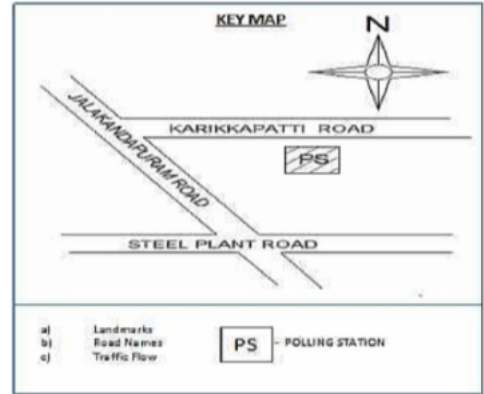

Key MAP View