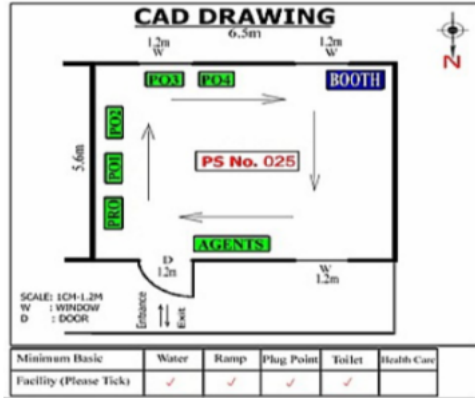

Cad View

Key MAP View