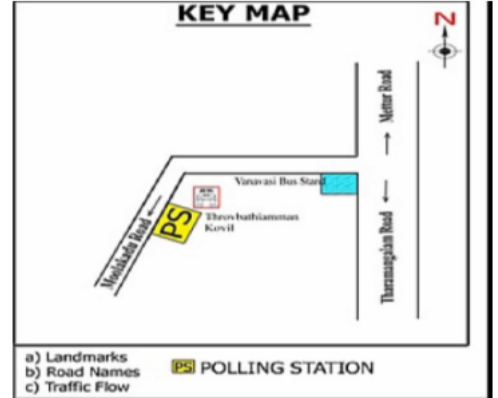

Cad View

Key MAP View