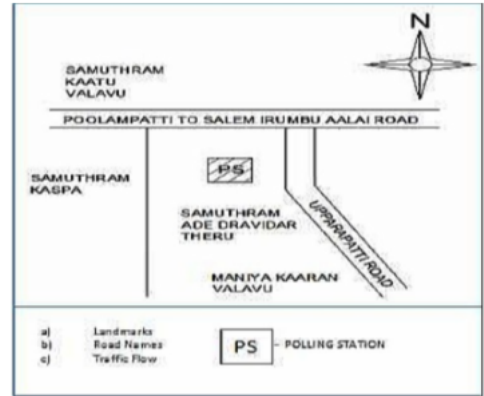

Key MAP View