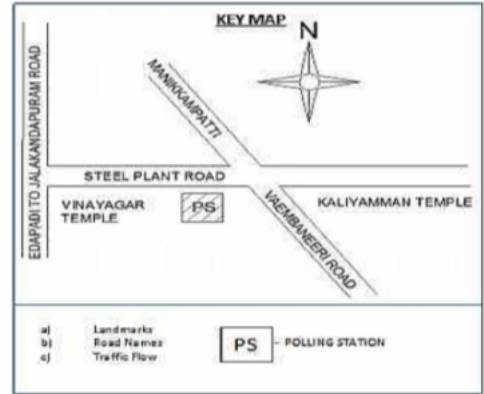

### 3. வாக்குச் சாவடியின் விவரங்கள்

<p><b>வாக்குச் சாவடியின் எண் மற்றும் பெயர் :</b></p> <p>264 - ஊராட்சிஒன்றியதுவக்கப்பள்ளி, காளியம்மன் கோவில் மூலக்கடை,636306(வடக்கு பார்த்த தாரசு கட்டிடம் மேற்கு பகுதி)</p> <p><b>வாக்குச் சாவடியின் முகவரி :</b></p> <p>ஊராட்சிஒன்றியதுவக்கப்பள்ளி, காளியம்மன் கோவில் மூலக்கடை, 636306</p>	<p><b>வாக்குச் சாவடியின் வகைப்பாடு (ஆண்/பெண்/பொது)</b></p>	<p><b>துணை வாக்குச் சாவடிகளின் எண்ணிக்கை :</b></p> <p style="font-size: 24px;">0</p>
---	--	--

### 4. வாக்காளர்களின் எண்ணிக்கை

தொடங்கும் வரிசை எண்	முடியும் வரிசை எண்.	நிகர வாக்காளர்களின் எண்ணிக்கை			
		ஆண்	பெண்	மூன்றாம் பாலினம்	மொத்தம்
1	684	356	327	0	683

கையொப்பம்

Nazri Naksha

Google Map View

Polling Station Building Front View

Polling Station Front View

Cad View

Key MAP View