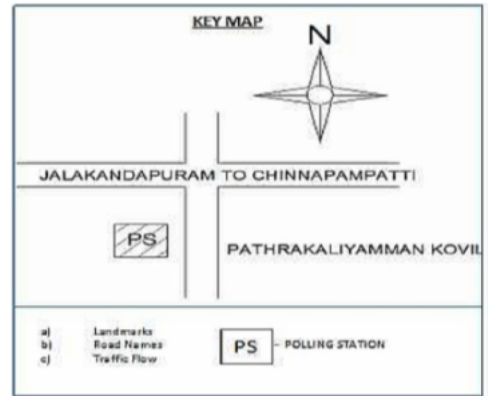

Key MAP View