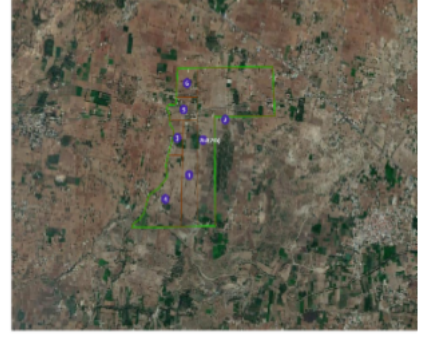

3. வாக்குச் சாவடியின் விவரங்கள்

வாக்குச் சாவடியின் எண் மற்றும் பெயர் : 268 - ஊராட்சிஒன்றியதுவக்கப்பள்ளி, எல்லாநூர்,வெள்ளாளபுரம்,636306, தெற்கு பார்த்த தார்சு கட்டிடம் கிழக்கு பகுதி வாக்குச் சாவடியின் முகவரி : ஊராட்சிஒன்றியதுவக்கப்பள்ளி, எல்லாநூர்,வெள்ளாளபுரம், 636306	வாக்குச் சாவடியின் வகைப்பாடு (ஆண்/பெண்/பொது)	பொது
	துணை வாக்குச் சாவடிகளின் எண்ணிக்கை :	0

4. வாக்காளர்களின் எண்ணிக்கை

தொடங்கும் வரிசை எண்	முடியும் வரிசை எண்.	நிகர வாக்காளர்களின் எண்ணிக்கை			
		ஆண்	பெண்	மூன்றாம் பாலினம்	மொத்தம்
1	612	303	305	0	608

கையொப்பம்

Nazri Naksha

Google Map View

Polling Station Building Front View