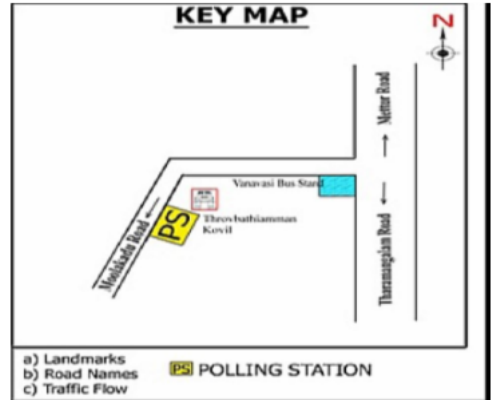

Key MAP View