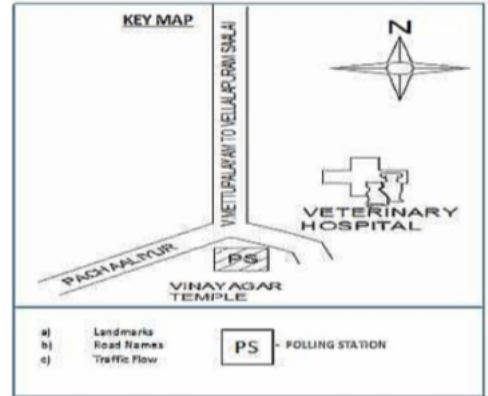

Key MAP View