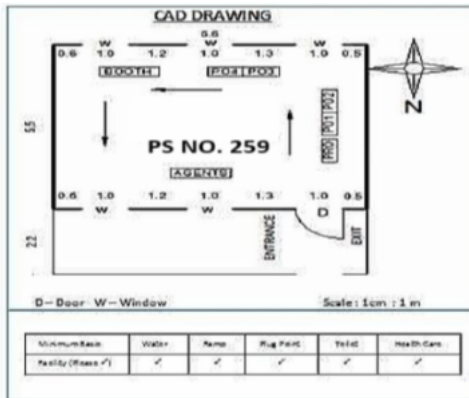

Google Map View

Polling Station Building Front View

Polling Station Front View

Cad View

Key MAP View

1 பெயர் : ஜெயந்தி - கணவர் பெயர்: அழகேசன் வீட்டு எண் : 5/18-31 வயது : 31 பாலினம் : பெண் Photo is available RMK0654582	2 பெயர் : நதியா ரா ச கணவர் பெயர்: சுரேஷ் வீட்டு எண் : 5/27 வயது : 41 பாலினம் : பெண் Photo is available RMK1206143	3 பெயர் : சுரேஷ் பெருமாள் தந்தையின் பெயர்: பெருமாள் - வீட்டு எண் : 5-27 வயது : 40 பாலினம் : ஆண் Photo is available KLS3531514
4 பெயர் : கார்த்திக் தந்தையின் பெயர்: பழனிவேலு வீட்டு எண் : 6-313 வயது : 30 பாலினம் : ஆண் Photo is available RMK0762658	5 பெயர் : பச்சமுத்து - தந்தையின் பெயர்: சேட்டு - வீட்டு எண் : 7 வயது : 31 பாலினம் : ஆண் Photo is available RMK0762930	6 பெயர் : கோவிந்தராஜன் - தந்தையின் பெயர்: அருணாசலம் - வீட்டு எண் : 7-3 வயது : 54 பாலினம் : ஆண் Photo is available RMK1969179
7 பெயர் : பச்சியம்மாள் - கணவர் பெயர்: கோவிந்தராஜன் - வீட்டு எண் : 7-3 வயது : 50 பாலினம் : பெண் Photo is available RMK1969187	8 பெயர் : ராஜீவ் - தந்தையின் பெயர்: கோவிந்தராஜன் வீட்டு எண் : 7-3 வயது : 40 பாலினம் : ஆண் Photo is available KLS2715308	9 பெயர் : மயில்சாமி - தந்தையின் பெயர்: வெங்கடாசலம் - வீட்டு எண் : 7-4 வயது : 54 பாலினம் : ஆண் Photo is available RMK1969203
10 பெயர் : பூங்கொடி - கணவர் பெயர்: மயில்சாமி - வீட்டு எண் : 7-4 வயது : 47 பாலினம் : பெண் Photo is available KLS0981936	11 பெயர் : செல்லமுத்து - கணவர் பெயர்: அல்லிமுத்து - வீட்டு எண் : 7-5 வயது : 61 பாலினம் : பெண் Photo is available RMK1969211	12 பெயர் : கொமரசாமி - தந்தையின் பெயர்: அல்லிமுத்து - வீட்டு எண் : 7-5 வயது : 57 பாலினம் : ஆண் Photo is available RMK1969229
13 பெயர் : பழனியம்மாள் - கணவர் பெயர்: கொமரசாமி - வீட்டு எண் : 7-5 வயது : 49 பாலினம் : பெண் Photo is available RMK1969237	14 பெயர் : சோபானா - தந்தையின் பெயர்: அல்லிமுத்து - வீட்டு எண் : 7-5 வயது : 37 பாலினம் : பெண் Photo is available RMK0092403	15 பெயர் : சேட்டு - தந்தையின் பெயர்: கோவிந்தன் - வீட்டு எண் : 7-6 வயது : 67 பாலினம் : ஆண் Photo is available RMK1969245
16 பெயர் : ஈஸ்வரி - கணவர் பெயர்: சேட்டு - வீட்டு எண் : 7-6 வயது : 57 பாலினம் : பெண் Photo is available RMK1969252	17 பெயர் : கலையரசி - தந்தையின் பெயர்: சேட்டு - வீட்டு எண் : 7-6-11 வயது : 33 பாலினம் : பெண் Photo is available RMK0551861	18 பெயர் : தங்கராசு - தந்தையின் பெயர்: கோவிந்தன் - வீட்டு எண் : 7-6-A வயது : 54 பாலினம் : ஆண் Photo is available RMK1969260
19 பெயர் : ஈஸ்வரி - கணவர் பெயர்: தங்கராசு - வீட்டு எண் : 7-6-A வயது : 52 பாலினம் : பெண் Photo is available RMK1969278	20 பெயர் : கார்த்திக் த தந்தையின் பெயர்: தங்கராஜ் - வீட்டு எண் : 7-7 வயது : 33 பாலினம் : ஆண் Photo is available RMK0551796	21 பெயர் : திவ்யா - தந்தையின் பெயர்: கொமரசாமி - வீட்டு எண் : 7-9A வயது : 29 பாலினம் : பெண் Photo is available RMK0983262
22 பெயர் : தினேஷ் தந்தையின் பெயர்: கொமரசாமி வீட்டு எண் : 7/9 ஏ வயது : 26 பாலினம் : ஆண் Photo is available RMK1252832	23 பெயர் : சாவித்திரி - கணவர் பெயர்: சண்முகவேல் - வீட்டு எண் : 7-9B வயது : 44 பாலினம் : பெண் Photo is available RMK0092411	24 பெயர் : தனசேகர் தந்தையின் பெயர்: தாண்டாகவுண்டர் வீட்டு எண் : 7/12 வயது : 25 பாலினம் : ஆண் Photo is available RMK1252840
25 பெயர் : மாணிக்கம் - தந்தையின் பெயர்: பெரியண்ணன் - வீட்டு எண் : 7-13 வயது : 69 பாலினம் : ஆண் Photo is available RMK1969286	26 பெயர் : சக்தி - தந்தையின் பெயர்: மாணிக்கம் - வீட்டு எண் : 7-13 வயது : 36 பாலினம் : ஆண் Photo is available RMK0218057	27 பெயர் : பழனியம்மாள் - கணவர் பெயர்: ராசமுத்து - வீட்டு எண் : 7-16 வயது : 64 பாலினம் : பெண் Photo is available RMK1969310
28 பெயர் : குப்பப்பம்மாள் - கணவர் பெயர்: ராசமுத்து - வீட்டு எண் : 7-16 வயது : 57 பாலினம் : பெண் Photo is available RMK1969328	29 பெயர் : ராஜ்குமார் - தந்தையின் பெயர்: ராசமுத்து - வீட்டு எண் : 7-16 வயது : 37 பாலினம் : ஆண் Photo is available RMK0092429	30 பெயர் : பச்சியம்மாள் - கணவர் பெயர்: முருகேசன் - வீட்டு எண் : 7-17 வயது : 61 பாலினம் : பெண் Photo is available RMK1969344