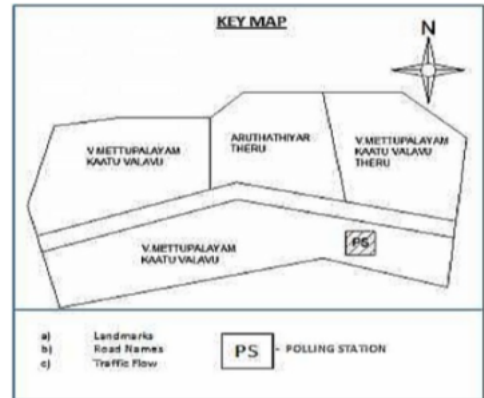

Google Map View

Polling Station Building Front View

Polling Station Front View

Cad View

Key MAP View

1 பெயர் : ஜெயந்தி - கணவர் பெயர்: அழகேசன் வீட்டு எண் : 5/18-31 வயது : 31 பாலினம் : பெண் Photo is available RMK0654582	2 பெயர் : நதியா ரா ச கணவர் பெயர்: சுரேஷ் வீட்டு எண் : 5/27 வயது : 41 பாலினம் : பெண் Photo is available RMK1206143	3 பெயர் : சுரேஷ் பெருமாள் தந்தையின் பெயர்: பெருமாள் - வீட்டு எண் : 5-27 வயது : 40 பாலினம் : ஆண் Photo is available KLS3531514
4 பெயர் : கார்த்திக் தந்தையின் பெயர்: பழனிவேலு வீட்டு எண் : 6-313 வயது : 30 பாலினம் : ஆண் Photo is available RMK0762658	5 பெயர் : பச்சமுத்து - தந்தையின் பெயர்: சேட்டு - வீட்டு எண் : 7 வயது : 31 பாலினம் : ஆண் Photo is available RMK0762930	6 பெயர் : கோவிந்தராஜன் - தந்தையின் பெயர்: அருணாசலம் - வீட்டு எண் : 7-3 வயது : 54 பாலினம் : ஆண் Photo is available RMK1969179
7 பெயர் : பச்சியம்மாள் - கணவர் பெயர்: கோவிந்தராஜன் - வீட்டு எண் : 7-3 வயது : 50 பாலினம் : பெண் Photo is available RMK1969187	8 பெயர் : ராஜீவ் - தந்தையின் பெயர்: கோவிந்தராஜன் வீட்டு எண் : 7-3 வயது : 40 பாலினம் : ஆண் Photo is available KLS2715308	9 பெயர் : மயில்சாமி - தந்தையின் பெயர்: வெங்கடாசலம் - வீட்டு எண் : 7-4 வயது : 54 பாலினம் : ஆண் Photo is available RMK1969203
10 பெயர் : பூங்கொடி - கணவர் பெயர்: மயில்சாமி - வீட்டு எண் : 7-4 வயது : 47 பாலினம் : பெண் Photo is available KLS0981936	11 பெயர் : செல்லமுத்து - கணவர் பெயர்: அல்லிமுத்து - வீட்டு எண் : 7-5 வயது : 61 பாலினம் : பெண் Photo is available RMK1969211	12 பெயர் : கொமரசாமி - தந்தையின் பெயர்: அல்லிமுத்து - வீட்டு எண் : 7-5 வயது : 57 பாலினம் : ஆண் Photo is available RMK1969229
13 பெயர் : பழனியம்மாள் - கணவர் பெயர்: கொமரசாமி - வீட்டு எண் : 7-5 வயது : 49 பாலினம் : பெண் Photo is available RMK1969237	14 பெயர் : சோபானா - தந்தையின் பெயர்: அல்லிமுத்து - வீட்டு எண் : 7-5 வயது : 37 பாலினம் : பெண் Photo is available RMK0092403	15 பெயர் : சேட்டு - தந்தையின் பெயர்: கோவிந்தன் - வீட்டு எண் : 7-6 வயது : 67 பாலினம் : ஆண் Photo is available RMK1969245
16 பெயர் : ஈஸ்வரி - கணவர் பெயர்: சேட்டு - வீட்டு எண் : 7-6 வயது : 57 பாலினம் : பெண் Photo is available RMK1969252	17 பெயர் : கலையரசி - தந்தையின் பெயர்: சேட்டு - வீட்டு எண் : 7-6-11 வயது : 33 பாலினம் : பெண் Photo is available RMK0551861	18 பெயர் : தங்கராசு - தந்தையின் பெயர்: கோவிந்தன் - வீட்டு எண் : 7-6-A வயது : 54 பாலினம் : ஆண் Photo is available RMK1969260
19 பெயர் : ஈஸ்வரி - கணவர் பெயர்: தங்கராசு - வீட்டு எண் : 7-6-A வயது : 52 பாலினம் : பெண் Photo is available RMK1969278	20 பெயர் : கார்த்திக் த தந்தையின் பெயர்: தங்கராஜ் - வீட்டு எண் : 7-7 வயது : 33 பாலினம் : ஆண் Photo is available RMK0551796	21 பெயர் : திவ்யா - தந்தையின் பெயர்: கொமரசாமி - வீட்டு எண் : 7-9A வயது : 29 பாலினம் : பெண் Photo is available RMK0983262
22 பெயர் : தினேஷ் தந்தையின் பெயர்: கொமரசாமி வீட்டு எண் : 7/9 ஏ வயது : 26 பாலினம் : ஆண் Photo is available RMK1252832	23 பெயர் : சாவித்திரி - கணவர் பெயர்: சண்முகவேல் - வீட்டு எண் : 7-9B வயது : 44 பாலினம் : பெண் Photo is available RMK0092411	24 பெயர் : தனசேகர் தந்தையின் பெயர்: தாண்டாகவுண்டர் வீட்டு எண் : 7/12 வயது : 25 பாலினம் : ஆண் Photo is available RMK1252840
25 பெயர் : மாணிக்கம் - தந்தையின் பெயர்: பெரியண்ணன் - வீட்டு எண் : 7-13 வயது : 69 பாலினம் : ஆண் Photo is available RMK1969286	26 பெயர் : சக்தி - தந்தையின் பெயர்: மாணிக்கம் - வீட்டு எண் : 7-13 வயது : 36 பாலினம் : ஆண் Photo is available RMK0218057	27 பெயர் : பழனியம்மாள் - கணவர் பெயர்: ராசமுத்து - வீட்டு எண் : 7-16 வயது : 64 பாலினம் : பெண் Photo is available RMK1969310
28 பெயர் : குப்பப்பம்மாள் - கணவர் பெயர்: ராசமுத்து - வீட்டு எண் : 7-16 வயது : 57 பாலினம் : பெண் Photo is available RMK1969328	29 பெயர் : ராஜ்குமார் - தந்தையின் பெயர்: ராசமுத்து - வீட்டு எண் : 7-16 வயது : 37 பாலினம் : ஆண் Photo is available RMK0092429	30 பெயர் : பச்சியம்மாள் - கணவர் பெயர்: முருகேசன் - வீட்டு எண் : 7-17 வயது : 61 பாலினம் : பெண் Photo is available RMK1969344