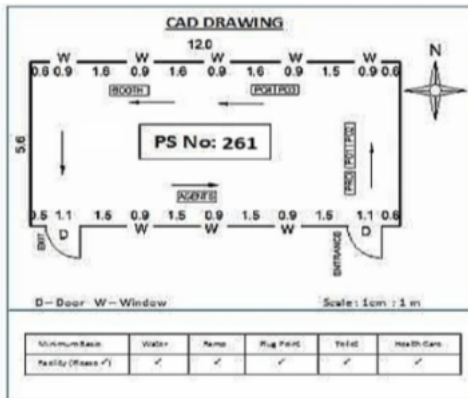

கையொப்பம்

Nazri Naksha

Google Map View

Polling Station Building Front View

Polling Station Front View

Cad View

Key MAP View

| | | |
|--|--|--|
| 1 பெயர் : நந்தினி தந்தையின் பெயர்: பழனிசாமி வீட்டு எண் : 1/48 வயது : 22 பாலினம் : பெண் Photo is available RMK2415321 | 2 பெயர் : அனுஷ்யா கணவர் பெயர்: சதிஷ்குமார் வீட்டு எண் : 3/26 வயது : 20 பாலினம் : பெண் Photo is available RMK2597680 | 3 பெயர் : மஞ்சு தந்தையின் பெயர்: கண்ணன் வீட்டு எண் : 3/66 வயது : 24 பாலினம் : பெண் Photo is available RMK2230993 |
| 4 பெயர் : லோகேஷ் - தாயின் பெயர்: சின்னப்பொண்ணு - வீட்டு எண் : 3-154G வயது : 30 பாலினம் : ஆண் Photo is available RMK0870857 | 5 பெயர் : பாப்பாத்தி - கணவர் பெயர்: மாதையன் - வீட்டு எண் : 3-177 வயது : 60 பாலினம் : பெண் Photo is available RMK1116136 | 6 பெயர் : வீரப்பன் - தந்தையின் பெயர்: நெடுப்பக்கவுண்டர் - வீட்டு எண் : 8-32 வயது : 57 பாலினம் : ஆண் Photo is available RMK0552000 |
| 7 பெயர் : மாதேஷ் - தந்தையின் பெயர்: சின்னப்பையன் - வீட்டு எண் : 8-33 வயது : 57 பாலினம் : ஆண் Photo is available KLS1909118 | 8 பெயர் : மாரியப்பன் - தந்தையின் பெயர்: ஆறுமுகம் - வீட்டு எண் : 8-39 வயது : 42 பாலினம் : ஆண் Photo is available KLS3644275 | 9 பெயர் : சண்முகம் - தந்தையின் பெயர்: பழனிசாமி - வீட்டு எண் : 8-47a வயது : 29 பாலினம் : ஆண் Photo is available RMK0983106 |
| 10 பெயர் : செல்வம் - தந்தையின் பெயர்: மாரியப்பன் - வீட்டு எண் : 8-120A வயது : 37 பாலினம் : ஆண் Photo is available KLS3632502 | 11 பெயர் : ஆணைக்கவுண்டன் - தந்தையின் பெயர்: மணி - வீட்டு எண் : 8-120B2 வயது : 36 பாலினம் : ஆண் Photo is available RMK0092817 | 12 பெயர் : பாப்பா - கணவர் பெயர்: மாதையன் - வீட்டு எண் : 8-126 வயது : 62 பாலினம் : பெண் Photo is available RMK1116060 |
| 13 பெயர் : துரை - தந்தையின் பெயர்: மாதையன் - வீட்டு எண் : 8-126 வயது : 42 பாலினம் : ஆண் Photo is available RMK1116052 | 14 பெயர் : விஜயகுமார் - தந்தையின் பெயர்: ராஜா - வீட்டு எண் : 8-126A வயது : 37 பாலினம் : ஆண் Photo is available RMK0870980 | 15 பெயர் : சிவா தந்தையின் பெயர்: தங்கராசு வீட்டு எண் : 8/127எ வயது : 20 பாலினம் : ஆண் Photo is available RMK2597003 |
| 16 பெயர் : ஏழுமலை - தந்தையின் பெயர்: தங்கராசு - வீட்டு எண் : 8-128 வயது : 37 பாலினம் : ஆண் Photo is available RMK0092841 | 17 பெயர் : ரேவதி - கணவர் பெயர்: ஏழுமலை - வீட்டு எண் : 8-128A2 வயது : 31 பாலினம் : பெண் Photo is available RMK0912972 | 18 பெயர் : மதுமிதா தந்தையின் பெயர்: பழனிசாமி வீட்டு எண் : 8/128எ2 வயது : 19 பாலினம் : பெண் Photo is available RMK2617892 |
| 19 பெயர் : கனிமொழி - கணவர் பெயர்: பழனிவேல் - வீட்டு எண் : 8-129A வயது : 33 பாலினம் : பெண் Photo is available RMK0870634 | 20 பெயர் : மாரியம்மாள் - கணவர் பெயர்: மாதேஸ் - வீட்டு எண் : 8-132 வயது : 54 பாலினம் : பெண் Photo is available KLS3632536 | 21 பெயர் : தமிழ்செல்வி - கணவர் பெயர்: ராஜா - வீட்டு எண் : 8-132 வயது : 39 பாலினம் : பெண் Photo is available RMK0870717 |
| 22 பெயர் : சிவா தந்தையின் பெயர்: ராஜா வீட்டு எண் : 8/132ஏ வயது : 22 பாலினம் : ஆண் Photo is available RMK2597896 | 23 பெயர் : சிவரஞ்சினி கணவர் பெயர்: கோபி வீட்டு எண் : 8/132எ1 வயது : 20 பாலினம் : பெண் Photo is available RMK2590719 | 24 பெயர் : செந்தில்குமார் - தந்தையின் பெயர்: மாதேஸ் - வீட்டு எண் : 8-135 வயது : 38 பாலினம் : ஆண் Photo is available RMK0309609 |
| 25 பெயர் : கஸ்தூரி - கணவர் பெயர்: சிவசங்கரன் - வீட்டு எண் : 8-138B வயது : 33 பாலினம் : பெண் Photo is available RMK0870790 | 26 பெயர் : அம்மாசி - தந்தையின் பெயர்: கந்தசாமி - வீட்டு எண் : 8-138C1 வயது : 59 பாலினம் : ஆண் Photo is available RMK0092866 | 27 பெயர் : சின்னப்பொண்ணு - கணவர் பெயர்: அம்மாசி - வீட்டு எண் : 8-138C1 வயது : 56 பாலினம் : பெண் Photo is available RMK0092874 |
| 28 பெயர் : சின்னமணி - தந்தையின் பெயர்: செங்கோட்டையன் - வீட்டு எண் : 8/138சி2 வயது : 38 பாலினம் : ஆண் Photo is available RMK0092767 | 29 பெயர் : மோனிஷ் தந்தையின் பெயர்: பழனிமலை வீட்டு எண் : 8/139 வயது : 20 பாலினம் : ஆண் Photo is available RMK2475689 | 30 பெயர் : சித்ரா - கணவர் பெயர்: குமார் - வீட்டு எண் : 8-140 வயது : 31 பாலினம் : பெண் Photo is available RMK0654798 |