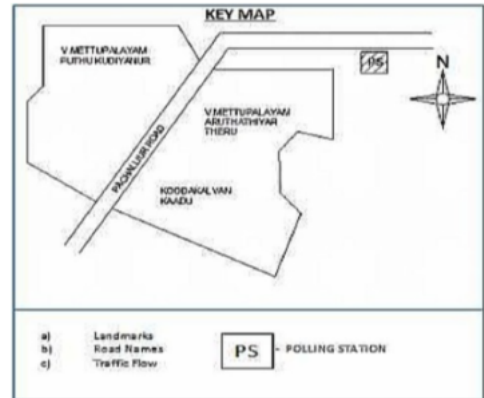

கையொப்பம்

Nazri Naksha

Google Map View

Polling Station Building Front View

Polling Station Front View

Cad View

Key MAP View

| | | |
|--|--|--|
| 1 பெயர் : நந்தினி தந்தையின் பெயர்: பழனிசாமி வீட்டு எண் : 1/48 வயது : 22 பாலினம் : பெண் Photo is available RMK2415321 | 2 பெயர் : அனுஷ்யா கணவர் பெயர்: சதிஷ்குமார் வீட்டு எண் : 3/26 வயது : 20 பாலினம் : பெண் Photo is available RMK2597680 | 3 பெயர் : மஞ்சு தந்தையின் பெயர்: கண்ணன் வீட்டு எண் : 3/66 வயது : 24 பாலினம் : பெண் Photo is available RMK2230993 |
| 4 பெயர் : லோகேஷ் - தாயின் பெயர்: சின்னப்பொண்ணு - வீட்டு எண் : 3-154G வயது : 30 பாலினம் : ஆண் Photo is available RMK0870857 | 5 பெயர் : பாப்பாத்தி - கணவர் பெயர்: மாதையன் - வீட்டு எண் : 3-177 வயது : 60 பாலினம் : பெண் Photo is available RMK1116136 | 6 பெயர் : வீரப்பன் - தந்தையின் பெயர்: நெடுப்பக்கவுண்டர் - வீட்டு எண் : 8-32 வயது : 57 பாலினம் : ஆண் Photo is available RMK0552000 |
| 7 பெயர் : மாதேஷ் - தந்தையின் பெயர்: சின்னப்பையன் - வீட்டு எண் : 8-33 வயது : 57 பாலினம் : ஆண் Photo is available KLS1909118 | 8 பெயர் : மாரியப்பன் - தந்தையின் பெயர்: ஆறுமுகம் - வீட்டு எண் : 8-39 வயது : 42 பாலினம் : ஆண் Photo is available KLS3644275 | 9 பெயர் : சண்முகம் - தந்தையின் பெயர்: பழனிசாமி - வீட்டு எண் : 8-47a வயது : 29 பாலினம் : ஆண் Photo is available RMK0983106 |
| 10 பெயர் : செல்வம் - தந்தையின் பெயர்: மாரியப்பன் - வீட்டு எண் : 8-120A வயது : 37 பாலினம் : ஆண் Photo is available KLS3632502 | 11 பெயர் : ஆணைக்கவுண்டன் - தந்தையின் பெயர்: மணி - வீட்டு எண் : 8-120B2 வயது : 36 பாலினம் : ஆண் Photo is available RMK0092817 | 12 பெயர் : பாப்பா - கணவர் பெயர்: மாதையன் - வீட்டு எண் : 8-126 வயது : 62 பாலினம் : பெண் Photo is available RMK1116060 |
| 13 பெயர் : துரை - தந்தையின் பெயர்: மாதையன் - வீட்டு எண் : 8-126 வயது : 42 பாலினம் : ஆண் Photo is available RMK1116052 | 14 பெயர் : விஜயகுமார் - தந்தையின் பெயர்: ராஜா - வீட்டு எண் : 8-126A வயது : 37 பாலினம் : ஆண் Photo is available RMK0870980 | 15 பெயர் : சிவா தந்தையின் பெயர்: தங்கராசு வீட்டு எண் : 8/127எ வயது : 20 பாலினம் : ஆண் Photo is available RMK2597003 |
| 16 பெயர் : ஏழுமலை - தந்தையின் பெயர்: தங்கராசு - வீட்டு எண் : 8-128 வயது : 37 பாலினம் : ஆண் Photo is available RMK0092841 | 17 பெயர் : ரேவதி - கணவர் பெயர்: ஏழுமலை - வீட்டு எண் : 8-128A2 வயது : 31 பாலினம் : பெண் Photo is available RMK0912972 | 18 பெயர் : மதுமிதா தந்தையின் பெயர்: பழனிசாமி வீட்டு எண் : 8/128எ2 வயது : 19 பாலினம் : பெண் Photo is available RMK2617892 |
| 19 பெயர் : கனிமொழி - கணவர் பெயர்: பழனிவேல் - வீட்டு எண் : 8-129A வயது : 33 பாலினம் : பெண் Photo is available RMK0870634 | 20 பெயர் : மாரியம்மாள் - கணவர் பெயர்: மாதேஸ் - வீட்டு எண் : 8-132 வயது : 54 பாலினம் : பெண் Photo is available KLS3632536 | 21 பெயர் : தமிழ்செல்வி - கணவர் பெயர்: ராஜா - வீட்டு எண் : 8-132 வயது : 39 பாலினம் : பெண் Photo is available RMK0870717 |
| 22 பெயர் : சிவா தந்தையின் பெயர்: ராஜா வீட்டு எண் : 8/132ஏ வயது : 22 பாலினம் : ஆண் Photo is available RMK2597896 | 23 பெயர் : சிவரஞ்சினி கணவர் பெயர்: கோபி வீட்டு எண் : 8/132எ1 வயது : 20 பாலினம் : பெண் Photo is available RMK2590719 | 24 பெயர் : செந்தில்குமார் - தந்தையின் பெயர்: மாதேஸ் - வீட்டு எண் : 8-135 வயது : 38 பாலினம் : ஆண் Photo is available RMK0309609 |
| 25 பெயர் : கஸ்தூரி - கணவர் பெயர்: சிவசங்கரன் - வீட்டு எண் : 8-138B வயது : 33 பாலினம் : பெண் Photo is available RMK0870790 | 26 பெயர் : அம்மாசி - தந்தையின் பெயர்: கந்தசாமி - வீட்டு எண் : 8-138C1 வயது : 59 பாலினம் : ஆண் Photo is available RMK0092866 | 27 பெயர் : சின்னப்பொண்ணு - கணவர் பெயர்: அம்மாசி - வீட்டு எண் : 8-138C1 வயது : 56 பாலினம் : பெண் Photo is available RMK0092874 |
| 28 பெயர் : சின்னமணி - தந்தையின் பெயர்: செங்கோட்டையன் - வீட்டு எண் : 8/138சி2 வயது : 38 பாலினம் : ஆண் Photo is available RMK0092767 | 29 பெயர் : மோனிஷ் தந்தையின் பெயர்: பழனிமலை வீட்டு எண் : 8/139 வயது : 20 பாலினம் : ஆண் Photo is available RMK2475689 | 30 பெயர் : சித்ரா - கணவர் பெயர்: குமார் - வீட்டு எண் : 8-140 வயது : 31 பாலினம் : பெண் Photo is available RMK0654798 |