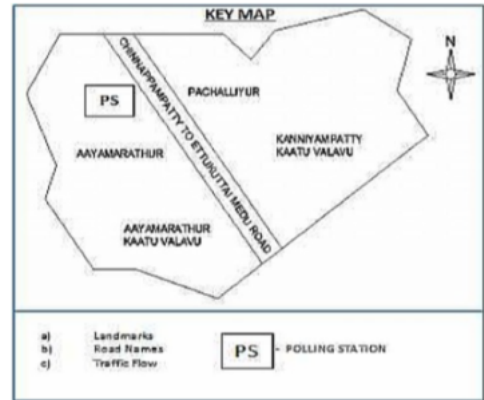

வாக்காளர் பதிவு அலுவலரின்
கையொப்பம்

Nazri Naksha

Google Map View

Polling Station Building Front View

Polling Station Front View

Cad View

Key MAP View

| | | | | | |
|--|------------|---|------------|---|------------|
| 1 பெயர் : ரோஷ்னி கணவர் பெயர்: பிரபு வீட்டு எண் : 1/263 வயது : 23 பாலினம் : பெண் Photo is available | RMK2264364 | 2 பெயர் : பெருமாள் தந்தையின் பெயர்: செங்கோடன் வீட்டு எண் : 2/10-ஏகஸ் வயது : 32 பாலினம் : ஆண் Photo is available | RMK1146539 | 3 பெயர் : சுப்பிரமணியன் - தந்தையின் பெயர்: பெருமாள் - வீட்டு எண் : 8-489 வயது : 67 பாலினம் : ஆண் Photo is available | RMK0093310 |
| 4 பெயர் : ஆனந்தராஜ் - தந்தையின் பெயர்: கணேசன் - வீட்டு எண் : 9-136 வயது : 30 பாலினம் : ஆண் Photo is available | RMK0871434 | 5 பெயர் : விஜயா - தந்தையின் பெயர்: பழனிப்பன் - வீட்டு எண் : 10-77 வயது : 41 பாலினம் : பெண் Photo is available | KLS1903038 | 6 பெயர் : மணி - தந்தையின் பெயர்: அம்மாசி - வீட்டு எண் : 10-96BJ வயது : 57 பாலினம் : ஆண் Photo is available | RMK2039766 |
| 7 பெயர் : காளியம்மாள் - கணவர் பெயர்: பழனிப்பன் - வீட்டு எண் : 11 வயது : 55 பாலினம் : பெண் Photo is available | RMK1105980 | 8 பெயர் : கணேசன் - தந்தையின் பெயர்: தொப்பை கவுண்டர் - வீட்டு எண் : 11 வயது : 49 பாலினம் : ஆண் Photo is available | RMK0553735 | 9 பெயர் : கோப்பெருந்தேவி - கணவர் பெயர்: மோகன்ராஜ் - வீட்டு எண் : 11 வயது : 33 பாலினம் : பெண் Photo is available | RMK1105931 |
| 10 பெயர் : அம்யனார் - தந்தையின் பெயர்: செங்கோட்டையன் - வீட்டு எண் : 11 வயது : 30 பாலினம் : ஆண் Photo is available | RMK0913368 | 11 பெயர் : திவ்யா தந்தையின் பெயர்: ஏழுமலை வீட்டு எண் : 11 வயது : 23 பாலினம் : பெண் Photo is available | RMK2264232 | 12 பெயர் : இந்துபிரியா - தந்தையின் பெயர்: ராஜா - வீட்டு எண் : 11-2 வயது : 27 பாலினம் : பெண் Photo is available | RMK1106012 |
| 13 பெயர் : ஷாலினி கணவர் பெயர்: மோகன் வீட்டு எண் : 11/2 வயது : 26 பாலினம் : பெண் Photo is available | RMK2316792 | 14 பெயர் : ராம்பிரியா கே கே கணவர் பெயர்: முருகன் வீட்டு எண் : 11/3 வயது : 31 பாலினம் : பெண் Photo is available | RMK2336121 | 15 பெயர் : அசுஷா தந்தையின் பெயர்: ஆறுமுகம் வீட்டு எண் : 11/3 வயது : 24 பாலினம் : பெண் Photo is available | RMK2316610 |
| 16 பெயர் : சதாசிவம் தந்தையின் பெயர்: ஆறுமுகம் வீட்டு எண் : 11/3 வயது : 20 பாலினம் : ஆண் Photo is available | RMK2535060 | 17 பெயர் : பெரிய குப்புசாமி - தந்தையின் பெயர்: பெருமாள் - வீட்டு எண் : 11-4 வயது : 62 பாலினம் : ஆண் Photo is available | KLS1903749 | 18 பெயர் : கோவிந்தம்மாள் - கணவர் பெயர்: பெரிய குப்புசாமி - வீட்டு எண் : 11-4 வயது : 51 பாலினம் : பெண் Photo is available | KLS1902824 |
| 19 பெயர் : சிவபெருமாள் தந்தையின் பெயர்: வெங்கடாசலம் வீட்டு எண் : 11/6 வயது : 29 பாலினம் : ஆண் Photo is available | RMK1206820 | 20 பெயர் : செல்லம்மாள் - கணவர் பெயர்: மணி - வீட்டு எண் : 11/7 வயது : 49 பாலினம் : பெண் Photo is available | RMK0655225 | 21 பெயர் : கார்த்திக் தந்தையின் பெயர்: அல்லிமுத்து வீட்டு எண் : 11/8 வயது : 19 பாலினம் : ஆண் Photo is available | RMK2654440 |
| 22 பெயர் : பெரியதம்பி - தந்தையின் பெயர்: அல்லிமுத்து - வீட்டு எண் : 11-9 வயது : 33 பாலினம் : ஆண் Photo is available | RMK0913301 | 23 பெயர் : அமுதா - தந்தையின் பெயர்: அல்லிமுத்து - வீட்டு எண் : 11-9 வயது : 28 பாலினம் : பெண் Photo is available | RMK1105964 | 24 பெயர் : பூங்கொடி கணவர் பெயர்: கந்தசாமி வீட்டு எண் : 11/9 வயது : 25 பாலினம் : பெண் Photo is available | RMK2316719 |
| 25 பெயர் : அருண் சாய் பிரகாஷ் தந்தையின் பெயர்: பெருமாள் வீட்டு எண் : 11/11 வயது : 23 பாலினம் : ஆண் Photo is available | RMK2316545 | 26 பெயர் : கணேசன் - தந்தையின் பெயர்: கந்தசாமி - வீட்டு எண் : 11/14 வயது : 50 பாலினம் : ஆண் Photo is available | RMK0310052 | 27 பெயர் : ராஜேஸ்வரி - கணவர் பெயர்: கணேசன் - வீட்டு எண் : 11-14 வயது : 47 பாலினம் : பெண் Photo is available | RMK0871202 |
| 28 பெயர் : வசந்த் தந்தையின் பெயர்: கோவிந்தராஜ் வீட்டு எண் : 11/15 வயது : 22 பாலினம் : ஆண் Photo is available | RMK2405173 | 29 பெயர் : மௌமிதா தந்தையின் பெயர்: பெருமாள் வீட்டு எண் : 11/19 வயது : 20 பாலினம் : பெண் Photo is available | RMK2507986 | 30 பெயர் : கௌதம் ராஜ் தந்தையின் பெயர்: மாரிமுத்து வீட்டு எண் : 11/20 வயது : 26 பாலினம் : ஆண் Photo is available | RMK1253178 |