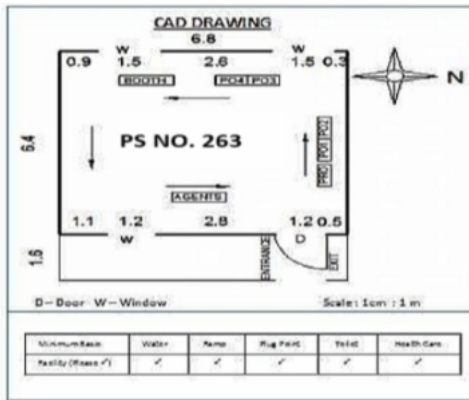

வாக்காளர் பதிவு அலுவலரின்
கையொப்பம்

Nazri Naksha

Google Map View

Polling Station Building Front View

Polling Station Front View

Cad View

Key MAP View

| | | | | | |
|--|------------|---|------------|---|------------|
| 1 பெயர் : ரோஷ்னி கணவர் பெயர்: பிரபு வீட்டு எண் : 1/263 வயது : 23 பாலினம் : பெண் Photo is available | RMK2264364 | 2 பெயர் : பெருமாள் தந்தையின் பெயர்: செங்கோடன் வீட்டு எண் : 2/10-ஏகஸ் வயது : 32 பாலினம் : ஆண் Photo is available | RMK1146539 | 3 பெயர் : சுப்பிரமணியன் - தந்தையின் பெயர்: பெருமாள் - வீட்டு எண் : 8-489 வயது : 67 பாலினம் : ஆண் Photo is available | RMK0093310 |
| 4 பெயர் : ஆனந்தராஜ் - தந்தையின் பெயர்: கணேசன் - வீட்டு எண் : 9-136 வயது : 30 பாலினம் : ஆண் Photo is available | RMK0871434 | 5 பெயர் : விஜயா - தந்தையின் பெயர்: பழனிப்பன் - வீட்டு எண் : 10-77 வயது : 41 பாலினம் : பெண் Photo is available | KLS1903038 | 6 பெயர் : மணி - தந்தையின் பெயர்: அம்மாசி - வீட்டு எண் : 10-96BJ வயது : 57 பாலினம் : ஆண் Photo is available | RMK2039766 |
| 7 பெயர் : காளியம்மாள் - கணவர் பெயர்: பழனிப்பன் - வீட்டு எண் : 11 வயது : 55 பாலினம் : பெண் Photo is available | RMK1105980 | 8 பெயர் : கணேசன் - தந்தையின் பெயர்: தொப்பை கவுண்டர் - வீட்டு எண் : 11 வயது : 49 பாலினம் : ஆண் Photo is available | RMK0553735 | 9 பெயர் : கோப்பெருந்தேவி - கணவர் பெயர்: மோகன்ராஜ் - வீட்டு எண் : 11 வயது : 33 பாலினம் : பெண் Photo is available | RMK1105931 |
| 10 பெயர் : அம்யனார் - தந்தையின் பெயர்: செங்கோட்டையன் - வீட்டு எண் : 11 வயது : 30 பாலினம் : ஆண் Photo is available | RMK0913368 | 11 பெயர் : திவ்யா தந்தையின் பெயர்: ஏழுமலை வீட்டு எண் : 11 வயது : 23 பாலினம் : பெண் Photo is available | RMK2264232 | 12 பெயர் : இந்துபிரியா - தந்தையின் பெயர்: ராஜா - வீட்டு எண் : 11-2 வயது : 27 பாலினம் : பெண் Photo is available | RMK1106012 |
| 13 பெயர் : ஷாலினி கணவர் பெயர்: மோகன் வீட்டு எண் : 11/2 வயது : 26 பாலினம் : பெண் Photo is available | RMK2316792 | 14 பெயர் : ராம்பிரியா கே கே கணவர் பெயர்: முருகன் வீட்டு எண் : 11/3 வயது : 31 பாலினம் : பெண் Photo is available | RMK2336121 | 15 பெயர் : அசுஷா தந்தையின் பெயர்: ஆறுமுகம் வீட்டு எண் : 11/3 வயது : 24 பாலினம் : பெண் Photo is available | RMK2316610 |
| 16 பெயர் : சதாசிவம் தந்தையின் பெயர்: ஆறுமுகம் வீட்டு எண் : 11/3 வயது : 20 பாலினம் : ஆண் Photo is available | RMK2535060 | 17 பெயர் : பெரிய குப்புசாமி - தந்தையின் பெயர்: பெருமாள் - வீட்டு எண் : 11-4 வயது : 62 பாலினம் : ஆண் Photo is available | KLS1903749 | 18 பெயர் : கோவிந்தம்மாள் - கணவர் பெயர்: பெரிய குப்புசாமி - வீட்டு எண் : 11-4 வயது : 51 பாலினம் : பெண் Photo is available | KLS1902824 |
| 19 பெயர் : சிவபெருமாள் தந்தையின் பெயர்: வெங்கடாசலம் வீட்டு எண் : 11/6 வயது : 29 பாலினம் : ஆண் Photo is available | RMK1206820 | 20 பெயர் : செல்லம்மாள் - கணவர் பெயர்: மணி - வீட்டு எண் : 11/7 வயது : 49 பாலினம் : பெண் Photo is available | RMK0655225 | 21 பெயர் : கார்த்திக் தந்தையின் பெயர்: அல்லிமுத்து வீட்டு எண் : 11/8 வயது : 19 பாலினம் : ஆண் Photo is available | RMK2654440 |
| 22 பெயர் : பெரியதம்பி - தந்தையின் பெயர்: அல்லிமுத்து - வீட்டு எண் : 11-9 வயது : 33 பாலினம் : ஆண் Photo is available | RMK0913301 | 23 பெயர் : அமுதா - தந்தையின் பெயர்: அல்லிமுத்து - வீட்டு எண் : 11-9 வயது : 28 பாலினம் : பெண் Photo is available | RMK1105964 | 24 பெயர் : பூங்கொடி கணவர் பெயர்: கந்தசாமி வீட்டு எண் : 11/9 வயது : 25 பாலினம் : பெண் Photo is available | RMK2316719 |
| 25 பெயர் : அருண் சாய் பிரகாஷ் தந்தையின் பெயர்: பெருமாள் வீட்டு எண் : 11/11 வயது : 23 பாலினம் : ஆண் Photo is available | RMK2316545 | 26 பெயர் : கணேசன் - தந்தையின் பெயர்: கந்தசாமி - வீட்டு எண் : 11/14 வயது : 50 பாலினம் : ஆண் Photo is available | RMK0310052 | 27 பெயர் : ராஜேஸ்வரி - கணவர் பெயர்: கணேசன் - வீட்டு எண் : 11-14 வயது : 47 பாலினம் : பெண் Photo is available | RMK0871202 |
| 28 பெயர் : வசந்த் தந்தையின் பெயர்: கோவிந்தராஜ் வீட்டு எண் : 11/15 வயது : 22 பாலினம் : ஆண் Photo is available | RMK2405173 | 29 பெயர் : மௌமிதா தந்தையின் பெயர்: பெருமாள் வீட்டு எண் : 11/19 வயது : 20 பாலினம் : பெண் Photo is available | RMK2507986 | 30 பெயர் : கௌதம் ராஜ் தந்தையின் பெயர்: மாரிமுத்து வீட்டு எண் : 11/20 வயது : 26 பாலினம் : ஆண் Photo is available | RMK1253178 |