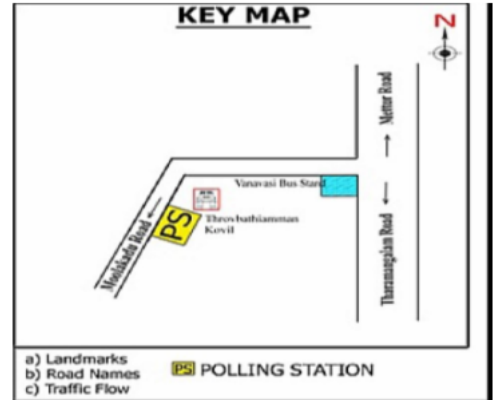

Cad View

Key MAP View