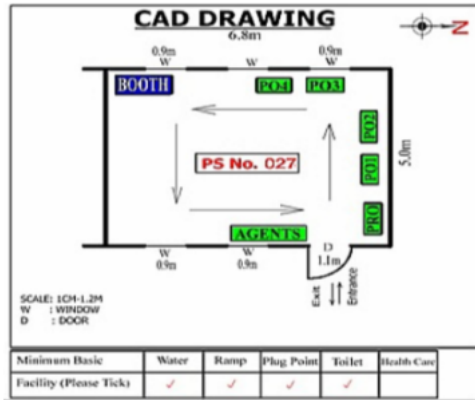

Cad View

Key MAP View