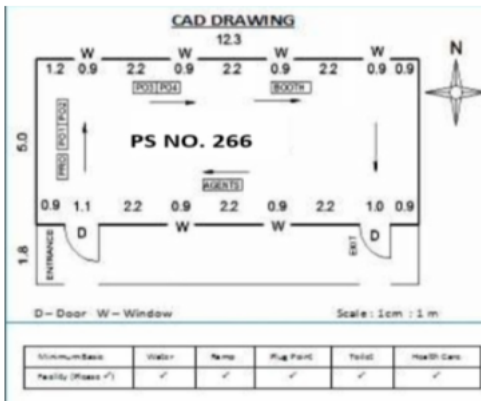

Polling Station Front View

Cad View

Key MAP View

சட்டமன்றத் தொகுதியின் எண் மற்றும் பெயர் : 86-எட்பாடி  
பிரிவு எண் மற்றும் பெயர் 1-கோணசமுத்திரம் (வ.கி) மற்றும் (ஊ), வார்டு 1, மாரிதொப்பவளவு

பாகம் எண் : 280