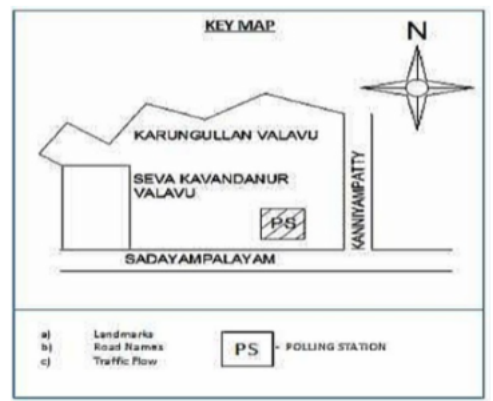

### 3. வாக்குச் சாவடியின் விவரங்கள்

<b>வாக்குச் சாவடியின் எண் மற்றும் பெயர் :</b> 280 - ஊராட்சி ஒன்றிய துவக்கப்பள்ளி, கன்னியாம்பட்டி,கோணசமுத்திரம்,636306, தெற்கு பார்த்த தாரசுகட்டிடம்  <b>வாக்குச் சாவடியின் முகவரி :</b> ஊராட்சி ஒன்றிய துவக்கப்பள்ளி, கன்னியாம்பட்டி,கோணசமுத்திரம், 636306	<b>வாக்குச் சாவடியின் வகைப்பாடு (ஆண்/பெண்/பொது)</b>	<b>பொது</b>
	<b>துணை வாக்குச் சாவடிகளின் எண்ணிக்கை :</b>	0

### 4. வாக்காளர்களின் எண்ணிக்கை

தொடங்கும் வரிசை எண்	முடியும் வரிசை எண்.	நிகர வாக்காளர்களின் எண்ணிக்கை			
		ஆண்	பெண்	மூன்றாம் பாலினம்	மொத்தம்
1	966	503	457	0	960

கையொப்பம்

Nazri Naksha

Google Map View

Polling Station Building Front View

Polling Station Front View

Cad View

Key MAP View

சட்டமன்றத் தொகுதியின் எண் மற்றும் பெயர் : 86-எட்பாடி  
பிரிவு எண் மற்றும் பெயர் 1-கோணசமுத்திரம் (வ.கி) மற்றும் (ஊ), வார்டு 1, மாரிதொப்பவளவு

பாகம் எண் : 280