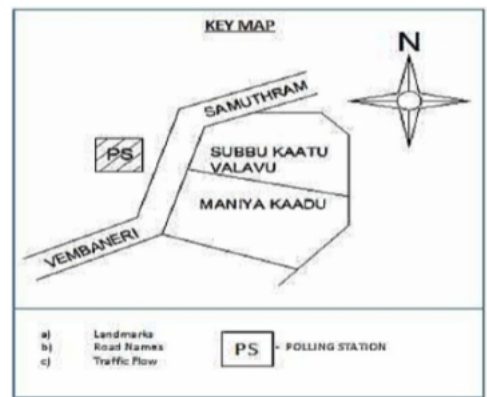

Key MAP View