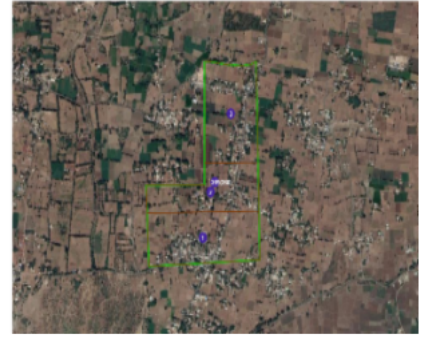

3. வாக்குச் சாவடியின் விவரங்கள்

<p>வாக்குச் சாவடியின் எண் மற்றும் பெயர் : 286 - ஊராட்சி ஒன்றிய நடுநிலைப்பள்ளி, புதுப்பாளையம், 636306, தெற்கு பார்த்த தாரசு கட்டிடம் மையப் பகுதி</p> <p>வாக்குச் சாவடியின் முகவரி : ஊராட்சி ஒன்றிய நடுநிலைப்பள்ளி, புதுப்பாளையம், 636306</p>	<p>வாக்குச் சாவடியின் வகைப்பாடு (ஆண்/பெண்/பொது)</p>	<p>பொது</p>
	<p>துணை வாக்குச் சாவடிகளின் எண்ணிக்கை :</p>	<p>0</p>

4. வாக்காளர்களின் எண்ணிக்கை

தொடங்கும் வரிசை எண்	முடியும் வரிசை எண்.	நிகர வாக்காளர்களின் எண்ணிக்கை			
		ஆண்	பெண்	மூன்றாம் பாலினம்	மொத்தம்
1	1065	549	511	0	1060

கையொப்பம்

Nazri Naksha

Google Map View

Polling Station Building Front View