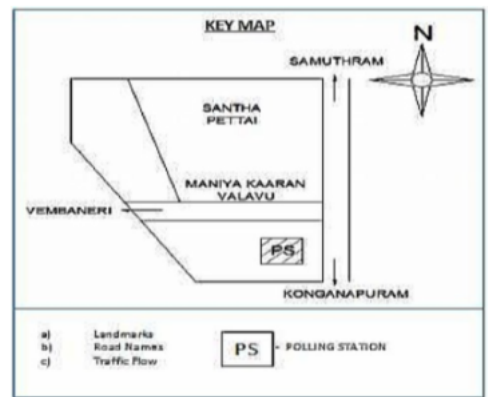

Key MAP View