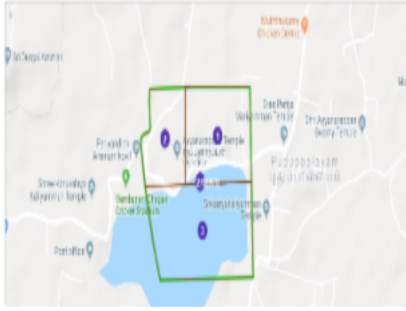

Nazri Naksha