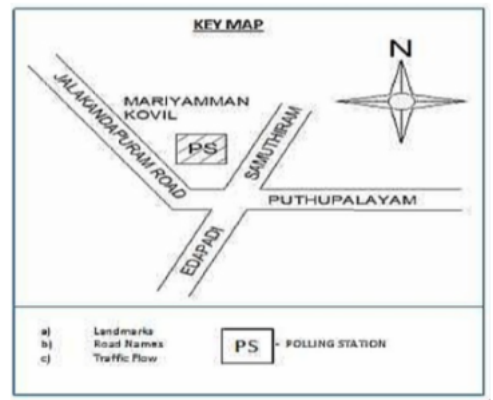

Key MAP View