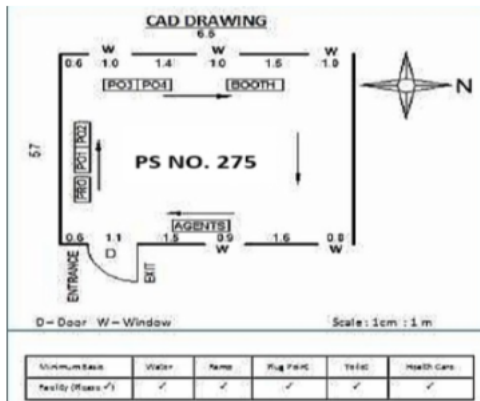

Cad View

Key MAP View