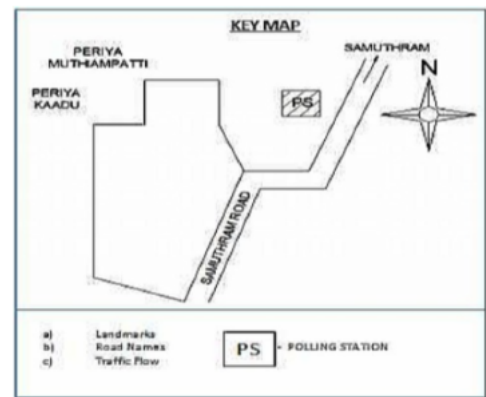

Cad View

Key MAP View