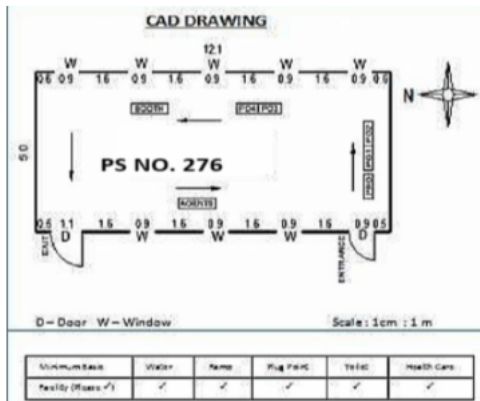

கையொப்பம்

Nazri Naksha

Google Map View

Polling Station Building Front View

Polling Station Front View

Cad View

Key MAP View

| | | | | | |
|---|----------------------------------|--|----------------------------------|--|----------------------------------|
| 1 பெயர் : தங்கராஜ் - தந்தையின் பெயர்: நாராயணன் - வீட்டு எண் : 1-1 வயது : 42 பாலினம் : ஆண் | KLS1935212 Photo is available | 2 பெயர் : மோகனப்பிரியா - கணவர் பெயர்: தங்கராஜ் - வீட்டு எண் : 1-1 வயது : 37 பாலினம் : பெண் | RMK0156588 Photo is available | 3 பெயர் : ராமசாமி - தந்தையின் பெயர்: நாகப்பன் - வீட்டு எண் : 1-3 வயது : 76 பாலினம் : ஆண் | RMK1923937 Photo is available |
| 4 பெயர் : கமலா - கணவர் பெயர்: ராமசாமி - வீட்டு எண் : 1-3 வயது : 66 பாலினம் : பெண் | RMK1923945 Photo is available | 5 பெயர் : மைலி - கணவர் பெயர்: செல்லமுத்து - வீட்டு எண் : 1-5 வயது : 60 பாலினம் : பெண் | RMK1923952 Photo is available | 6 பெயர் : சீதா - தந்தையின் பெயர்: செல்லமுத்து - வீட்டு எண் : 1-5 வயது : 32 பாலினம் : பெண் | RMK0985796 Photo is available |
| 7 பெயர் : கந்தசாமி - தந்தையின் பெயர்: காவேரி - வீட்டு எண் : 1-6 வயது : 52 பாலினம் : ஆண் | RMK1923960 Photo is available | 8 பெயர் : சகுந்தலா - கணவர் பெயர்: கந்தசாமி - வீட்டு எண் : 1-6 வயது : 50 பாலினம் : பெண் | KLS0988949 Photo is available | 9 பெயர் : வினோதினி - தந்தையின் பெயர்: கந்தசாமி - வீட்டு எண் : 1-6-59a வயது : 28 பாலினம் : பெண் | RMK1023654 Photo is available |
| 10 பெயர் : மோகன்ராஜ் - தந்தையின் பெயர்: கந்தசாமி - வீட்டு எண் : 1-6-59A வயது : 27 பாலினம் : ஆண் | RMK1107598 Photo is available | 11 பெயர் : ஸ்ரீபிரியங்கா தந்தையின் பெயர்: மாரப்பன் வீட்டு எண் : 1/6எ வயது : 24 பாலினம் : பெண் | RMK2314789 Photo is available | 12 பெயர் : மாரப்பன் - தந்தையின் பெயர்: காவேரி - வீட்டு எண் : 1-6-A வயது : 55 பாலினம் : ஆண் | RMK1923978 Photo is available |
| 13 பெயர் : சிவகாமி - கணவர் பெயர்: மாரப்பன் - வீட்டு எண் : 1-6-A வயது : 51 பாலினம் : பெண் | KLS0989103 Photo is available | # 14 பெயர் : ஸ்ரீதர் மாரப்பன் தந்தையின் பெயர்: மாரப்பன் - வீட்டு எண் : 1-6-A வயது : 27 பாலினம் : ஆண் | RMK1107580 Photo is available | 15 பெயர் : கந்தம்மாள் - கணவர் பெயர்: காளியண்ணன் - வீட்டு எண் : 1-6-B வயது : 77 பாலினம் : பெண் | RMK1923986 Photo is available |
| 16 பெயர் : ராஜசேகர் வெங்கடாசலம் தந்தையின் பெயர்: வெங்கடாசலம் - வீட்டு எண் : 1-7 வயது : 50 பாலினம் : ஆண் | RMK0415463 Photo is available | 17 பெயர் : சங்கீதா - கணவர் பெயர்: ராஜசேகர் - வீட்டு எண் : 1-7 வயது : 43 பாலினம் : பெண் | KLS0988857 Photo is available | 18 பெயர் : பிரவின்குமார் தந்தையின் பெயர்: செல்வராசு வீட்டு எண் : 1-7 வயது : 29 பாலினம் : ஆண் | RMK0873869 Photo is available |
| 19 பெயர் : பழனிமலை - தந்தையின் பெயர்: பெருமாள் - வீட்டு எண் : 1-8 வயது : 58 பாலினம் : ஆண் | RMK1923994 Photo is available | 20 பெயர் : அலமேலு - கணவர் பெயர்: பழனிமலை - வீட்டு எண் : 1-8 வயது : 51 பாலினம் : பெண் | RMK1924000 Photo is available | 21 பெயர் : செல்மபாயி - கணவர் பெயர்: பெருமாள் - வீட்டு எண் : 1-9 வயது : 81 பாலினம் : பெண் | RMK1924026 Photo is available |
| 22 பெயர் : மணிமேகலை - கணவர் பெயர்: கோபால் - வீட்டு எண் : 1-10 வயது : 54 பாலினம் : பெண் | KLS1935295 Photo is available | 23 பெயர் : ப்ரீத்தி தந்தையின் பெயர்: செளந்தர் வீட்டு எண் : 1/11 வயது : 20 பாலினம் : பெண் | RMK2508646 Photo is available | 24 பெயர் : சிவன் - தந்தையின் பெயர்: செல்லமுத்து - வீட்டு எண் : 1-11A வயது : 36 பாலினம் : ஆண் | RMK0097766 Photo is available |
| 25 பெயர் : இந்துமதி கணவர் பெயர்: சிவன் வீட்டு எண் : 1/11எ வயது : 26 பாலினம் : பெண் | RMK2314813 Photo is available | 26 பெயர் : செளந்தர் - தந்தையின் பெயர்: அப்பாவு - வீட்டு எண் : 1-11-A வயது : 44 பாலினம் : ஆண் | KLS2708923 Photo is available | 27 பெயர் : பூர்ணசக்தி - கணவர் பெயர்: செளந்தர் - வீட்டு எண் : 1-11-A வயது : 41 பாலினம் : பெண் | KLS2708931 Photo is available |
| 28 பெயர் : சீனிவாசன் - தந்தையின் பெயர்: செங்கோடஆசாரி - வீட்டு எண் : 1-13 வயது : 76 பாலினம் : ஆண் | RMK1924059 Photo is available | 29 பெயர் : சுசீலா - கணவர் பெயர்: சீனிவாசன் - வீட்டு எண் : 1-13 வயது : 70 பாலினம் : பெண் | RMK1924067 Photo is available | 30 பெயர் : உமாமகேஸ்வரி - தந்தையின் பெயர்: சீனிவாசன் - வீட்டு எண் : 1-13 வயது : 51 பாலினம் : பெண் | RMK1924075 Photo is available |