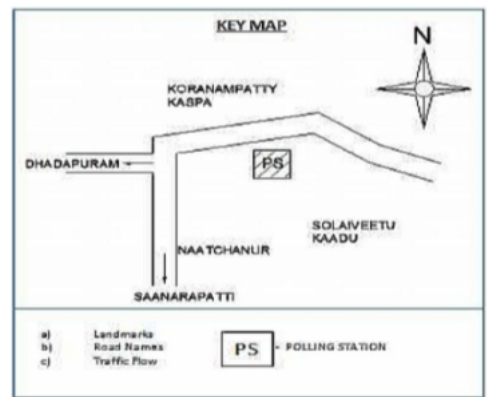

கையொப்பம்

Nazri Naksha

Google Map View

Polling Station Building Front View

Polling Station Front View

Cad View

Key MAP View

| | | | | | |
|---|----------------------------------|--|----------------------------------|--|----------------------------------|
| 1 பெயர் : தங்கராஜ் - தந்தையின் பெயர்: நாராயணன் - வீட்டு எண் : 1-1 வயது : 42 பாலினம் : ஆண் | KLS1935212 Photo is available | 2 பெயர் : மோகனப்பிரியா - கணவர் பெயர்: தங்கராஜ் - வீட்டு எண் : 1-1 வயது : 37 பாலினம் : பெண் | RMK0156588 Photo is available | 3 பெயர் : ராமசாமி - தந்தையின் பெயர்: நாகப்பன் - வீட்டு எண் : 1-3 வயது : 76 பாலினம் : ஆண் | RMK1923937 Photo is available |
| 4 பெயர் : கமலா - கணவர் பெயர்: ராமசாமி - வீட்டு எண் : 1-3 வயது : 66 பாலினம் : பெண் | RMK1923945 Photo is available | 5 பெயர் : மைலி - கணவர் பெயர்: செல்லமுத்து - வீட்டு எண் : 1-5 வயது : 60 பாலினம் : பெண் | RMK1923952 Photo is available | 6 பெயர் : சீதா - தந்தையின் பெயர்: செல்லமுத்து - வீட்டு எண் : 1-5 வயது : 32 பாலினம் : பெண் | RMK0985796 Photo is available |
| 7 பெயர் : கந்தசாமி - தந்தையின் பெயர்: காவேரி - வீட்டு எண் : 1-6 வயது : 52 பாலினம் : ஆண் | RMK1923960 Photo is available | 8 பெயர் : சகுந்தலா - கணவர் பெயர்: கந்தசாமி - வீட்டு எண் : 1-6 வயது : 50 பாலினம் : பெண் | KLS0988949 Photo is available | 9 பெயர் : வினோதினி - தந்தையின் பெயர்: கந்தசாமி - வீட்டு எண் : 1-6-59a வயது : 28 பாலினம் : பெண் | RMK1023654 Photo is available |
| 10 பெயர் : மோகன்ராஜ் - தந்தையின் பெயர்: கந்தசாமி - வீட்டு எண் : 1-6-59A வயது : 27 பாலினம் : ஆண் | RMK1107598 Photo is available | 11 பெயர் : ஸ்ரீபிரியங்கா தந்தையின் பெயர்: மாரப்பன் வீட்டு எண் : 1/6எ வயது : 24 பாலினம் : பெண் | RMK2314789 Photo is available | 12 பெயர் : மாரப்பன் - தந்தையின் பெயர்: காவேரி - வீட்டு எண் : 1-6-A வயது : 55 பாலினம் : ஆண் | RMK1923978 Photo is available |
| 13 பெயர் : சிவகாமி - கணவர் பெயர்: மாரப்பன் - வீட்டு எண் : 1-6-A வயது : 51 பாலினம் : பெண் | KLS0989103 Photo is available | # 14 பெயர் : ஸ்ரீதர் மாரப்பன் தந்தையின் பெயர்: மாரப்பன் - வீட்டு எண் : 1-6-A வயது : 27 பாலினம் : ஆண் | RMK1107580 Photo is available | 15 பெயர் : கந்தம்மாள் - கணவர் பெயர்: காளியண்ணன் - வீட்டு எண் : 1-6-B வயது : 77 பாலினம் : பெண் | RMK1923986 Photo is available |
| 16 பெயர் : ராஜசேகர் வெங்கடாசலம் தந்தையின் பெயர்: வெங்கடாசலம் - வீட்டு எண் : 1-7 வயது : 50 பாலினம் : ஆண் | RMK0415463 Photo is available | 17 பெயர் : சங்கீதா - கணவர் பெயர்: ராஜசேகர் - வீட்டு எண் : 1-7 வயது : 43 பாலினம் : பெண் | KLS0988857 Photo is available | 18 பெயர் : பிரவின்குமார் தந்தையின் பெயர்: செல்வராசு வீட்டு எண் : 1-7 வயது : 29 பாலினம் : ஆண் | RMK0873869 Photo is available |
| 19 பெயர் : பழனிமலை - தந்தையின் பெயர்: பெருமாள் - வீட்டு எண் : 1-8 வயது : 58 பாலினம் : ஆண் | RMK1923994 Photo is available | 20 பெயர் : அலமேலு - கணவர் பெயர்: பழனிமலை - வீட்டு எண் : 1-8 வயது : 51 பாலினம் : பெண் | RMK1924000 Photo is available | 21 பெயர் : செல்மபாயி - கணவர் பெயர்: பெருமாள் - வீட்டு எண் : 1-9 வயது : 81 பாலினம் : பெண் | RMK1924026 Photo is available |
| 22 பெயர் : மணிமேகலை - கணவர் பெயர்: கோபால் - வீட்டு எண் : 1-10 வயது : 54 பாலினம் : பெண் | KLS1935295 Photo is available | 23 பெயர் : ப்ரீத்தி தந்தையின் பெயர்: செளந்தர் வீட்டு எண் : 1/11 வயது : 20 பாலினம் : பெண் | RMK2508646 Photo is available | 24 பெயர் : சிவன் - தந்தையின் பெயர்: செல்லமுத்து - வீட்டு எண் : 1-11A வயது : 36 பாலினம் : ஆண் | RMK0097766 Photo is available |
| 25 பெயர் : இந்துமதி கணவர் பெயர்: சிவன் வீட்டு எண் : 1/11எ வயது : 26 பாலினம் : பெண் | RMK2314813 Photo is available | 26 பெயர் : செளந்தர் - தந்தையின் பெயர்: அப்பாவு - வீட்டு எண் : 1-11-A வயது : 44 பாலினம் : ஆண் | KLS2708923 Photo is available | 27 பெயர் : பூர்ணசக்தி - கணவர் பெயர்: செளந்தர் - வீட்டு எண் : 1-11-A வயது : 41 பாலினம் : பெண் | KLS2708931 Photo is available |
| 28 பெயர் : சீனிவாசன் - தந்தையின் பெயர்: செங்கோடஆசாரி - வீட்டு எண் : 1-13 வயது : 76 பாலினம் : ஆண் | RMK1924059 Photo is available | 29 பெயர் : சுசீலா - கணவர் பெயர்: சீனிவாசன் - வீட்டு எண் : 1-13 வயது : 70 பாலினம் : பெண் | RMK1924067 Photo is available | 30 பெயர் : உமாமகேஸ்வரி - தந்தையின் பெயர்: சீனிவாசன் - வீட்டு எண் : 1-13 வயது : 51 பாலினம் : பெண் | RMK1924075 Photo is available |