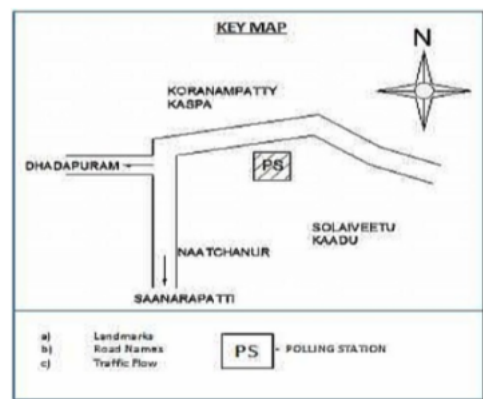

Key MAP View