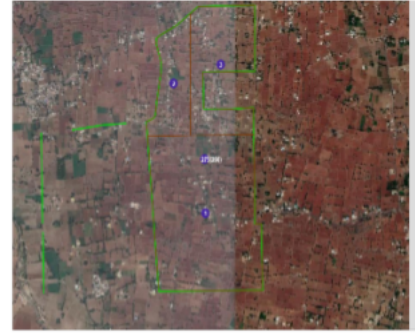

Google Map View