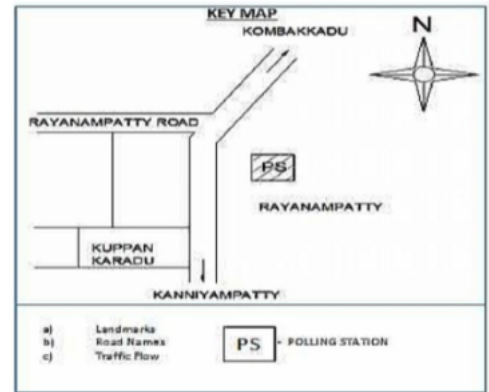

Key MAP View