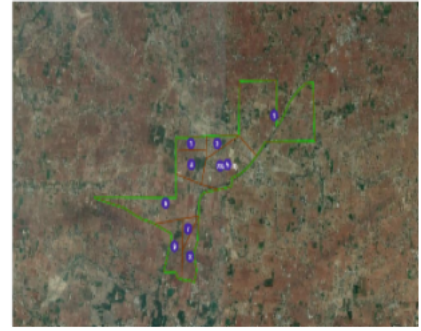

### 3. வாக்குச் சாவடியின் விவரங்கள்

<p><b>வாக்குச் சாவடியின் எண் மற்றும் பெயர் :</b></p> <p>297 - ஊராட்சி ஒன்றிய நடுநிலைப்பள்ளி, தேவனூர்,கோரணம்பட்டி,637102, கிழக்கு பார்த்த தார்சு கட்டிடத்தின் தெற்கு பகுதி</p> <p><b>வாக்குச் சாவடியின் முகவரி :</b></p> <p>ஊராட்சி ஒன்றிய நடுநிலைப்பள்ளி, தேவனூர்,கோரணம்பட்டி, 637102</p>	<p><b>வாக்குச் சாவடியின் வகைப்பாடு (ஆண்/பெண்/பொது)</b></p>	<p><b>பொது</b></p>
	<p><b>துணை வாக்குச் சாவடிகளின் எண்ணிக்கை :</b></p>	<p>0</p>

### 4. வாக்காளர்களின் எண்ணிக்கை

தொடங்கும் வரிசை எண்	முடியும் வரிசை எண்.	நிகர வாக்காளர்களின் எண்ணிக்கை			
		ஆண்	பெண்	மூன்றாம் பாலினம்	மொத்தம்
1	641	323	299	0	622

கையொப்பம்

**Nazri Naksha**

**Google Map View**

**Polling Station Building Front View**

ELEVATION

**Polling Station Front View**

**Cad View**

**Key MAP View**