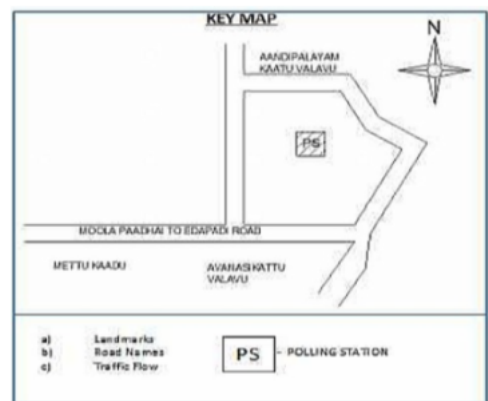

### 3. வாக்குச் சாவடியின் விவரங்கள்

<p><b>வாக்குச் சாவடியின் எண் மற்றும் பெயர் :</b></p> <p>297 - ஊராட்சி ஒன்றிய நடுநிலைப்பள்ளி, தேவனூர்,கோரணம்பட்டி,637102, கிழக்கு பார்த்த தார்சு கட்டிடத்தின் தெற்கு பகுதி</p> <p><b>வாக்குச் சாவடியின் முகவரி :</b></p> <p>ஊராட்சி ஒன்றிய நடுநிலைப்பள்ளி, தேவனூர்,கோரணம்பட்டி, 637102</p>	<p><b>வாக்குச் சாவடியின் வகைப்பாடு (ஆண்/பெண்/பொது)</b></p>	<p><b>பொது</b></p>
	<p><b>துணை வாக்குச் சாவடிகளின் எண்ணிக்கை :</b></p>	<p>0</p>

**Polling Station Building Front View**

ELEVATION

**Polling Station Front View**

**Cad View**

**Key MAP View**