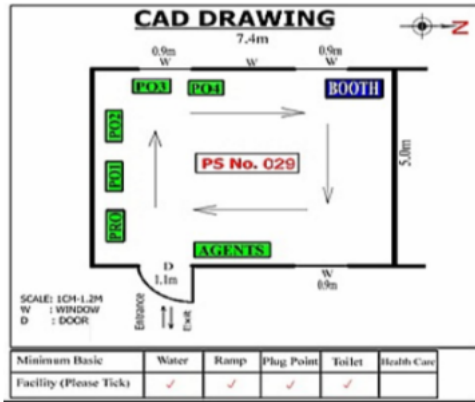

Cad View

Key MAP View