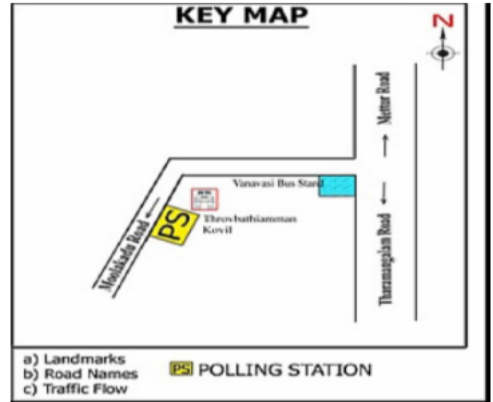

Cad View

Key MAP View