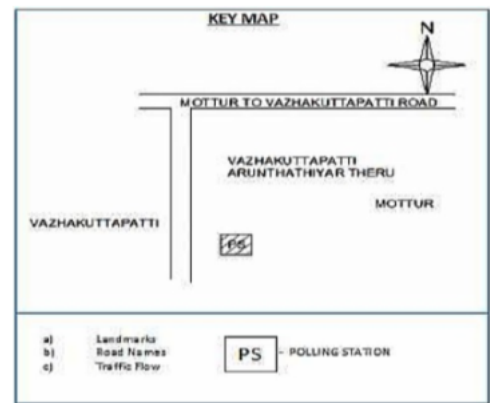

Key MAP View