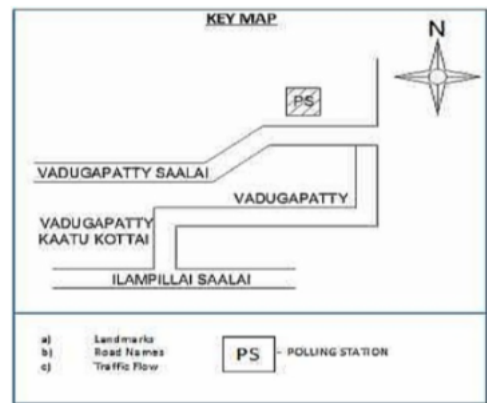

Cad View

Key MAP View