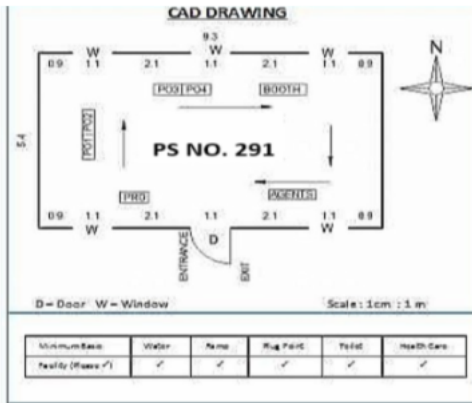

Cad View

Key MAP View