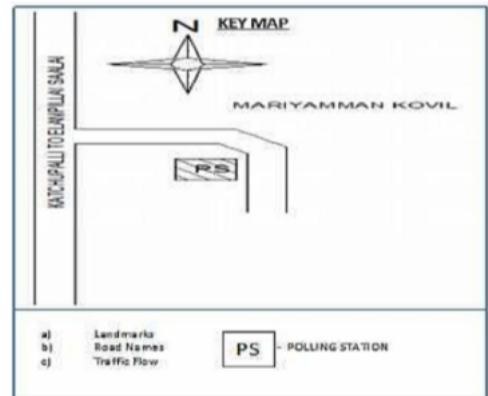

Key MAP View