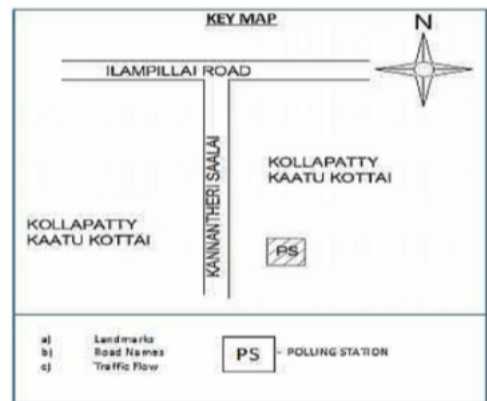

Key MAP View