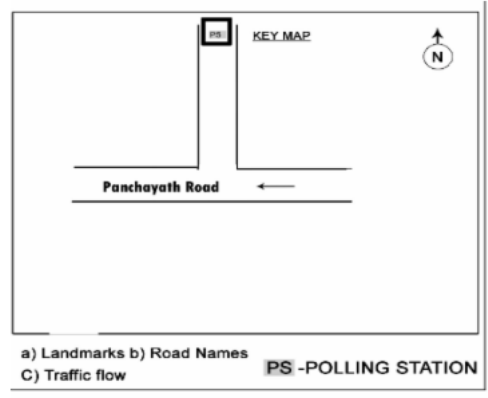

**Polling Station Building Front View**

**Polling Station Front View**

**Cad View**

**Key MAP View**

1 பெயர் : கலைவாணி தந்தையின் பெயர்: ராஜேந்தரன் வீட்டு எண் : 1 வயது : 29 பாலினம் : பெண் Photo is available RMK2359594	2 பெயர் : பேச்சியம்மாள் கணவர் பெயர்: பரமசிவம் வீட்டு எண் : 1/9எ வயது : 24 பாலினம் : பெண் Photo is available RMK2459188	3 பெயர் : காயத்ரி கணவர் பெயர்: திருமுருகன் வீட்டு எண் : 1/9இ வயது : 23 பாலினம் : பெண் Photo is available RMK2400893
4 பெயர் : கலைவாணி - கணவர் பெயர்: பாலமுருகன் - வீட்டு எண் : 1-10 வயது : 43 பாலினம் : பெண் Photo is available KLS0995779	5 பெயர் : யசோதா கணவர் பெயர்: வெங்கடாசலம் வீட்டு எண் : 1-82 வயது : 33 பாலினம் : பெண் Photo is available RMK0762070	6 பெயர் : அனிதா கோ கணவர் பெயர்: சங்கர் வீட்டு எண் : 1/135 வயது : 24 பாலினம் : பெண் Photo is available RMK2440063
7 பெயர் : கீர்த்திகா - தந்தையின் பெயர்: பெருமாள் - வீட்டு எண் : 1-176 வயது : 33 பாலினம் : பெண் Photo is available RMK0663336	8 பெயர் : செல்வன் - தந்தையின் பெயர்: ஆறுமுகம் - வீட்டு எண் : 2-1 வயது : 36 பாலினம் : ஆண் Photo is available RMK1025667	S 9 பெயர் : சசிலா கணவர் பெயர்: சபாஷ் வீட்டு எண் : 3/51 வயது : 56 பாலினம் : பெண் Photo is available RMK2459998
S 10 பெயர் : தர்மலிங்கம் தந்தையின் பெயர்: சூபாஷ் வீட்டு எண் : 3/51 வயது : 39 பாலினம் : ஆண் Photo is available RMK2460020	S 11 பெயர் : சுரேஷ்குமார் தந்தையின் பெயர்: சூபாஷ் வீட்டு எண் : 3/51 வயது : 37 பாலினம் : ஆண் Photo is available RMK2459980	12 பெயர் : ராணி - கணவர் பெயர்: தங்கராஜ் - வீட்டு எண் : 5-269 வயது : 43 பாலினம் : பெண் Photo is available RMK0565184
13 பெயர் : முரளிகிருஷ்ணன் தந்தையின் பெயர்: தங்கராஜ் வீட்டு எண் : 5/269 வயது : 23 பாலினம் : ஆண் Photo is available RMK2234631	14 பெயர் : செளந்தர்யா கு தந்தையின் பெயர்: குமார் வீட்டு எண் : 5/307 வயது : 22 பாலினம் : பெண் Photo is available RMK2440055	15 பெயர் : வெங்கடராஜ் தந்தையின் பெயர்: குமார் வீட்டு எண் : 5/307 வயது : 20 பாலினம் : ஆண் Photo is available RMK2522654
16 பெயர் : தேன்மொழி - கணவர் பெயர்: சுரேஷ் வீட்டு எண் : 6/84/1 வயது : 27 பாலினம் : பெண் Photo is available RMK1110436	17 பெயர் : காந்திமதி - கணவர் பெயர்: மணி - வீட்டு எண் : 7-2 வயது : 64 பாலினம் : பெண் Photo is available RMK2000230	18 பெயர் : கோமதி - கணவர் பெயர்: ராமகிருஷ்ணன் - வீட்டு எண் : 7-9 வயது : 30 பாலினம் : பெண் Photo is available RMK0916841
19 பெயர் : மங்களநாயகி தந்தையின் பெயர்: அண்ணாமலை வீட்டு எண் : 7/12 வயது : 20 பாலினம் : பெண் Photo is available RMK2512994	20 பெயர் : ராதிகா தந்தையின் பெயர்: ஜகநாதன் வீட்டு எண் : 7-13 வயது : 23 பாலினம் : பெண் Photo is available RMK2234623	21 பெயர் : அமுதா - கணவர் பெயர்: கணேசன் - வீட்டு எண் : 7-15 வயது : 39 பாலினம் : பெண் Photo is available RMK0663344
22 பெயர் : திவ்யா கணவர் பெயர்: தனபால் வீட்டு எண் : 7/16 வயது : 25 பாலினம் : பெண் Photo is available RMK2393726	23 பெயர் : சுப்பிரமணி தந்தையின் பெயர்: வெள்ளையன் வீட்டு எண் : 7/34 வயது : 65 பாலினம் : ஆண் Photo is available RMK2202687	24 பெயர் : லட்சுமி கணவர் பெயர்: சுப்பிரமணி வீட்டு எண் : 7/34 வயது : 58 பாலினம் : பெண் Photo is available RMK2184406
25 பெயர் : முருகன் தந்தையின் பெயர்: சுப்பிரமணி வீட்டு எண் : 7/34 வயது : 42 பாலினம் : ஆண் Photo is available RMK1256338	26 பெயர் : கோகிலா கணவர் பெயர்: முருகன் வீட்டு எண் : 7/34 வயது : 36 பாலினம் : பெண் Photo is available RMK1256346	27 பெயர் : நவீன் தந்தையின் பெயர்: முருகன் வீட்டு எண் : 7/34 வயது : 19 பாலினம் : ஆண் Photo is available RMK2641090
28 பெயர் : தமிழ்ச்செல்வன் தந்தையின் பெயர்: ஆறுமுகம் வீட்டு எண் : 7-43 வயது : 22 பாலினம் : ஆண் Photo is available RMK2375509	29 பெயர் : நிஷா தந்தையின் பெயர்: ஆறுமுகம் வீட்டு எண் : 7/43 வயது : 20 பாலினம் : பெண் Photo is available RMK2520708	30 பெயர் : மாதேஸ் - தந்தையின் பெயர்: வேல்குமார் - வீட்டு எண் : 7-50 வயது : 28 பாலினம் : ஆண் Photo is available RMK0991018