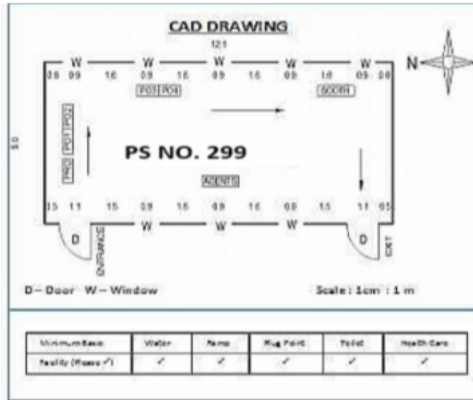

Google Map View

Polling Station Building Front View

Polling Station Front View

Cad View

Key MAP View

1	RMK2018604	பெயர் : வசந்தா - கணவர் பெயர்: பழனிசாமி - வீட்டு எண் : 1-2 வயது : 49 பாலினம் : பெண்	Photo is available	2	RMK0663534	பெயர் : முத்துக்குமார் - தந்தையின் பெயர்: பழனிசாமி - வீட்டு எண் : 1-2 வயது : 32 பாலினம் : ஆண்	Photo is available	3	RMK2344968	பெயர் : சத்தியா கணவர் பெயர்: முத்துக்குமார் வீட்டு எண் : 1/2 வயது : 26 பாலினம் : பெண்	Photo is available
4	KLS1982974	பெயர் : தங்கராசு - தந்தையின் பெயர்: மாரிமுத்து - வீட்டு எண் : 1-3 வயது : 53 பாலினம் : ஆண்	Photo is available	5	KLS1982982	பெயர் : மோகனம்பாள் - கணவர் பெயர்: தங்கராசு - வீட்டு எண் : 1-3 வயது : 43 பாலினம் : பெண்	Photo is available	6	RMK2184562	பெயர் : தாமரைச்செல்வம் தந்தையின் பெயர்: தங்கராஜி வீட்டு எண் : 1/3 வயது : 24 பாலினம் : ஆண்	Photo is available
7	RMK2434785	பெயர் : தேன்மொழி த தந்தையின் பெயர்: தங்கராஜ் வீட்டு எண் : 1/3 வயது : 22 பாலினம் : பெண்	Photo is available	8	RMK0396507	பெயர் : ராஜீ - தந்தையின் பெயர்: கோவிந்தன் - வீட்டு எண் : 1-4 வயது : 48 பாலினம் : ஆண்	Photo is available	9	KLS1985712	பெயர் : பவளக்கொடி - கணவர் பெயர்: ராஜா - வீட்டு எண் : 1-4 வயது : 43 பாலினம் : பெண்	Photo is available
10	RMK2018612	பெயர் : குப்புசாமி எ சின்னுசாமி ப தந்தையின் பெயர்: பழனியப்பன் - வீட்டு எண் : 1-6 வயது : 73 பாலினம் : ஆண்	Photo is available	11	RMK2018620	பெயர் : தங்கம்மாள் - கணவர் பெயர்: சின்னுசாமி - வீட்டு எண் : 1-6 வயது : 61 பாலினம் : பெண்	Photo is available	12	KLS1983444	பெயர் : பழனிசாமி - தந்தையின் பெயர்: மாரிமுத்து - வீட்டு எண் : 1-9 வயது : 61 பாலினம் : ஆண்	Photo is available
13	RMK2018646	பெயர் : சரோஜா - கணவர் பெயர்: பழனிசாமி - வீட்டு எண் : 1-9 வயது : 53 பாலினம் : பெண்	Photo is available	14	RMK2018653	பெயர் : சரோஜா - கணவர் பெயர்: மாரிமுத்து - வீட்டு எண் : 1-10 வயது : 58 பாலினம் : பெண்	Photo is available	15	RMK2018679	பெயர் : கண்ணம்மாள் - கணவர் பெயர்: முத்து - வீட்டு எண் : 1-11 வயது : 62 பாலினம் : பெண்	Photo is available
16	RMK0991075	பெயர் : செந்தில்குமார் - தந்தையின் பெயர்: முத்து - வீட்டு எண் : 1-11 வயது : 28 பாலினம் : ஆண்	Photo is available	17	RMK2381499	பெயர் : கார்த்திக் தந்தையின் பெயர்: குப்புசாமி வீட்டு எண் : 1/13 வயது : 22 பாலினம் : ஆண்	Photo is available	18	KLS1983568	பெயர் : கண்ணம்மாள் - கணவர் பெயர்: சின்னுசாமி - வீட்டு எண் : 1-14 வயது : 65 பாலினம் : பெண்	Photo is available
19	RMK0139030	பெயர் : முத்துக்குமரவேல் - தந்தையின் பெயர்: சின்னுசாமி - வீட்டு எண் : 1-14 வயது : 39 பாலினம் : ஆண்	Photo is available	20	RMK1148576	பெயர் : புனிதவள்ளி கணவர் பெயர்: முத்துக்குமரவேல் வீட்டு எண் : 1/14 வயது : 30 பாலினம் : பெண்	Photo is available	21	RMK1211127	பெயர் : ஜெயா தந்தையின் பெயர்: ராமு வீட்டு எண் : 1/14 வயது : 25 பாலினம் : பெண்	Photo is available
22	KLS1985597	பெயர் : ராமன் - தந்தையின் பெயர்: சின்னுசாமி - வீட்டு எண் : 1-15 வயது : 69 பாலினம் : ஆண்	Photo is available	23	KLS1985613	பெயர் : வெங்கட்டம்மாள் - கணவர் பெயர்: ராமன் - வீட்டு எண் : 1-15 வயது : 64 பாலினம் : பெண்	Photo is available	24	RMK0581488	பெயர் : ரமேஷ் - தந்தையின் பெயர்: ராமன் - வீட்டு எண் : 1-15C வயது : 47 பாலினம் : ஆண்	Photo is available
25	RMK0663559	பெயர் : சூமதி - கணவர் பெயர்: ரமேஷ் - வீட்டு எண் : 1-15C வயது : 41 பாலினம் : பெண்	Photo is available	26	RMK2018687	பெயர் : மணி - தந்தையின் பெயர்: மாரிமுத்து - வீட்டு எண் : 1-16 வயது : 57 பாலினம் : ஆண்	Photo is available	27	RMK2018695	பெயர் : மோகனவள்ளி - கணவர் பெயர்: மணி - வீட்டு எண் : 1-16 வயது : 53 பாலினம் : பெண்	Photo is available
28	RMK0139006	பெயர் : கோபால் - தந்தையின் பெயர்: மணி - வீட்டு எண் : 1-16 வயது : 35 பாலினம் : ஆண்	Photo is available	29	RMK2018703	பெயர் : முத்துசாமி - தந்தையின் பெயர்: செம்பு - வீட்டு எண் : 1-17-A வயது : 59 பாலினம் : ஆண்	Photo is available	30	KLS1983618	பெயர் : சித்ரா - கணவர் பெயர்: முத்துசாமி - வீட்டு எண் : 1-17-A வயது : 50 பாலினம் : பெண்	Photo is available