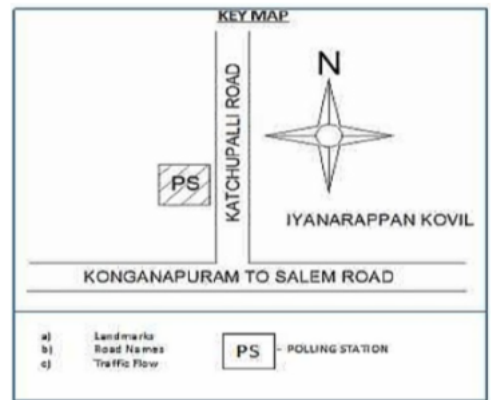

Google Map View

Polling Station Building Front View

Polling Station Front View

Cad View

Key MAP View

1	RMK2018604	பெயர் : வசந்தா - கணவர் பெயர்: பழனிசாமி - வீட்டு எண் : 1-2 வயது : 49 பாலினம் : பெண்	Photo is available	2	RMK0663534	பெயர் : முத்துக்குமார் - தந்தையின் பெயர்: பழனிசாமி - வீட்டு எண் : 1-2 வயது : 32 பாலினம் : ஆண்	Photo is available	3	RMK2344968	பெயர் : சத்தியா கணவர் பெயர்: முத்துக்குமார் வீட்டு எண் : 1/2 வயது : 26 பாலினம் : பெண்	Photo is available
4	KLS1982974	பெயர் : தங்கராசு - தந்தையின் பெயர்: மாரிமுத்து - வீட்டு எண் : 1-3 வயது : 53 பாலினம் : ஆண்	Photo is available	5	KLS1982982	பெயர் : மோகனம்பாள் - கணவர் பெயர்: தங்கராசு - வீட்டு எண் : 1-3 வயது : 43 பாலினம் : பெண்	Photo is available	6	RMK2184562	பெயர் : தாமரைச்செல்வம் தந்தையின் பெயர்: தங்கராஜி வீட்டு எண் : 1/3 வயது : 24 பாலினம் : ஆண்	Photo is available
7	RMK2434785	பெயர் : தேன்மொழி த தந்தையின் பெயர்: தங்கராஜ் வீட்டு எண் : 1/3 வயது : 22 பாலினம் : பெண்	Photo is available	8	RMK0396507	பெயர் : ராஜீ - தந்தையின் பெயர்: கோவிந்தன் - வீட்டு எண் : 1-4 வயது : 48 பாலினம் : ஆண்	Photo is available	9	KLS1985712	பெயர் : பவளக்கொடி - கணவர் பெயர்: ராஜா - வீட்டு எண் : 1-4 வயது : 43 பாலினம் : பெண்	Photo is available
10	RMK2018612	பெயர் : குப்புசாமி எ சின்னுசாமி ப தந்தையின் பெயர்: பழனியப்பன் - வீட்டு எண் : 1-6 வயது : 73 பாலினம் : ஆண்	Photo is available	11	RMK2018620	பெயர் : தங்கம்மாள் - கணவர் பெயர்: சின்னுசாமி - வீட்டு எண் : 1-6 வயது : 61 பாலினம் : பெண்	Photo is available	12	KLS1983444	பெயர் : பழனிசாமி - தந்தையின் பெயர்: மாரிமுத்து - வீட்டு எண் : 1-9 வயது : 61 பாலினம் : ஆண்	Photo is available
13	RMK2018646	பெயர் : சரோஜா - கணவர் பெயர்: பழனிசாமி - வீட்டு எண் : 1-9 வயது : 53 பாலினம் : பெண்	Photo is available	14	RMK2018653	பெயர் : சரோஜா - கணவர் பெயர்: மாரிமுத்து - வீட்டு எண் : 1-10 வயது : 58 பாலினம் : பெண்	Photo is available	15	RMK2018679	பெயர் : கண்ணம்மாள் - கணவர் பெயர்: முத்து - வீட்டு எண் : 1-11 வயது : 62 பாலினம் : பெண்	Photo is available
16	RMK0991075	பெயர் : செந்தில்குமார் - தந்தையின் பெயர்: முத்து - வீட்டு எண் : 1-11 வயது : 28 பாலினம் : ஆண்	Photo is available	17	RMK2381499	பெயர் : கார்த்திக் தந்தையின் பெயர்: குப்புசாமி வீட்டு எண் : 1/13 வயது : 22 பாலினம் : ஆண்	Photo is available	18	KLS1983568	பெயர் : கண்ணம்மாள் - கணவர் பெயர்: சின்னுசாமி - வீட்டு எண் : 1-14 வயது : 65 பாலினம் : பெண்	Photo is available
19	RMK0139030	பெயர் : முத்துக்குமரவேல் - தந்தையின் பெயர்: சின்னுசாமி - வீட்டு எண் : 1-14 வயது : 39 பாலினம் : ஆண்	Photo is available	20	RMK1148576	பெயர் : புனிதவள்ளி கணவர் பெயர்: முத்துக்குமரவேல் வீட்டு எண் : 1/14 வயது : 30 பாலினம் : பெண்	Photo is available	21	RMK1211127	பெயர் : ஜெயா தந்தையின் பெயர்: ராமு வீட்டு எண் : 1/14 வயது : 25 பாலினம் : பெண்	Photo is available
22	KLS1985597	பெயர் : ராமன் - தந்தையின் பெயர்: சின்னுசாமி - வீட்டு எண் : 1-15 வயது : 69 பாலினம் : ஆண்	Photo is available	23	KLS1985613	பெயர் : வெங்கட்டம்மாள் - கணவர் பெயர்: ராமன் - வீட்டு எண் : 1-15 வயது : 64 பாலினம் : பெண்	Photo is available	24	RMK0581488	பெயர் : ரமேஷ் - தந்தையின் பெயர்: ராமன் - வீட்டு எண் : 1-15C வயது : 47 பாலினம் : ஆண்	Photo is available
25	RMK0663559	பெயர் : சூமதி - கணவர் பெயர்: ரமேஷ் - வீட்டு எண் : 1-15C வயது : 41 பாலினம் : பெண்	Photo is available	26	RMK2018687	பெயர் : மணி - தந்தையின் பெயர்: மாரிமுத்து - வீட்டு எண் : 1-16 வயது : 57 பாலினம் : ஆண்	Photo is available	27	RMK2018695	பெயர் : மோகனவள்ளி - கணவர் பெயர்: மணி - வீட்டு எண் : 1-16 வயது : 53 பாலினம் : பெண்	Photo is available
28	RMK0139006	பெயர் : கோபால் - தந்தையின் பெயர்: மணி - வீட்டு எண் : 1-16 வயது : 35 பாலினம் : ஆண்	Photo is available	29	RMK2018703	பெயர் : முத்துசாமி - தந்தையின் பெயர்: செம்பு - வீட்டு எண் : 1-17-A வயது : 59 பாலினம் : ஆண்	Photo is available	30	KLS1983618	பெயர் : சித்ரா - கணவர் பெயர்: முத்துசாமி - வீட்டு எண் : 1-17-A வயது : 50 பாலினம் : பெண்	Photo is available